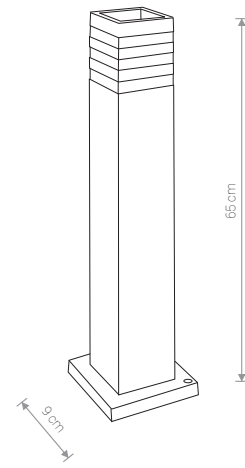

OIR 9158 BL

OIR

aluminium, PC / aluminium, PC /
алюминий, PC

9158 ● BL

1×E27, max 40W

IP 44

SIROCCO 3396 GR

SIROCCO

aluminium, szkło / aluminium, glass /
алюминий, стекло

3396 ● GR

1×E27, max 40W

IP 44

NORIN 4446 GR

NORIN

aluminium, szkło / aluminium, glass /
алюминий, стекло

4446 ● GR

1×E27, max 20W

IP 44

HORN 4906 BR

HORN

aluminium, szkło / aluminium, glass /
алюминий, стекло

4906 ● BR

1×E27, max 20W

IP 44

NEGRO

aluminium, szkło / aluminium, glass /
алюминий, стекло

4425 ● GY

1×GU10, max 35W

IP 54

TORRENS

aluminium, szkło / aluminium, glass /
алюминий, стекло

4431 ● GY