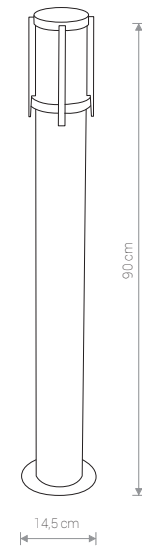

OIR 9158 BL

OIR

aluminium, PC / aluminium, PC /
алюминий, PC

9158 ● BL

1×E27, max 40W

IP 44

SIROCCO 3396 GR

SIROCCO

aluminium, szkło / aluminium, glass /
алюминий, стекло

3396 ● GR

1×E27, max 40W

IP 44

NORIN 4446 GR

NORIN

aluminium, szkło / aluminium, glass /
алюминий, стекло

4446 ● GR

1×E27, max 20W

IP 44

HORN 4906 BR

HORN

aluminium, szkło / aluminium, glass /
алюминий, стекло

4906 ● BR

1×E27, max 20W

IP 44

NEGRO

aluminium, szkło / aluminium, glass /
алюминий, стекло

4425 ● GY

1×GU10, max 35W

IP 54

TORRENS

aluminium, szkło / aluminium, glass /
алюминий, стекло

4431 ● GY