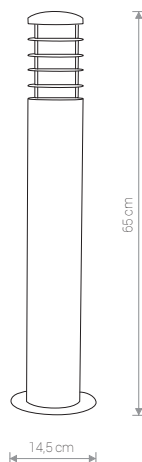

OIR 9158 BL

OIR

aluminium, PC / aluminium, PC /
алюминий, PC

9158 ● BL

1×E27, max 40W

IP 44

SIROCCO 3396 GR

SIROCCO

aluminium, szkło / aluminium, glass /
алюминий, стекло

3396 ● GR

1×E27, max 40W

IP 44

NORIN 4446 GR

NORIN

aluminium, szkło / aluminium, glass /
алюминий, стекло

4446 ● GR

1×E27, max 20W

IP 44

HORN 4906 BR

HORN

aluminium, szkło / aluminium, glass /
алюминий, стекло

4906 ● BR

1×E27, max 20W

IP 44

NEGRO

aluminium, szkło / aluminium, glass /
алюминий, стекло

4425 ● GY

1×GU10, max 35W

IP 54

TORRENS

aluminium, szkło / aluminium, glass /
алюминий, стекло

4431 ● GY