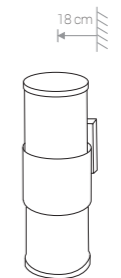

aluminium, szkło / aluminium, glass /
аллюминий, стекло

3396 ● GR

1×E27, max 40W

IP 44

NORIN 4446 GR

NORIN

aluminium, szkło / aluminium, glass /
аллюминий, стекло

4446 ● GR

1×E27, max 20W

IP 44

HORN 4906 BR

HORN

aluminium, szkło / aluminium, glass /
аллюминий, стекло

4906 ● BR

1×E27, max 20W

IP 44

NEGRO 4426 GY

NEGRO 4425 GY

TORRENS 4431 GY

NEGRO

aluminium, szkło / aluminium, glass /
аллюминий, стекло

4426 ● GY

2×GU10, max 35W

IP 54

NEGRO

aluminium, szkło / aluminium, glass /
аллюминий, стекло

4425 ● GY

1×GU10, max 35W

IP 54

TORRENS

aluminium, szkło / aluminium, glass /
аллюминий, стекло

4431 ● GY