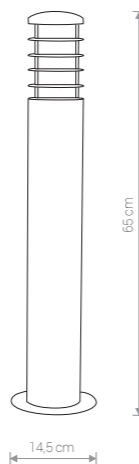

OIR 9158 BL

OIR

aluminium, PC / aluminium, PC /
аллюминий, PC

9158 ● BL

1×E27, max 40W

IP 44

SIROCCO 3396 GR

SIROCCO

aluminium, szkło / aluminium, glass /
аллюминий, стекло

3396 ● GR

1×E27, max 40W

IP 44

NORIN 4446 GR

NORIN

aluminium, szkło / aluminium, glass /
аллюминий, стекло

4446 ● GR

1×E27, max 20W

IP 44

HORN 4906 BR

HORN

aluminium, szkło / aluminium, glass /
аллюминий, стекло

4906 ● BR

1×E27, max 20W

IP 44

NEGRO

aluminium, szkło / aluminium, glass /
аллюминий, стекло

4425 ● GY

1×GU10, max 35W

IP 54

TORRENS

aluminium, szkło / aluminium, glass /
аллюминий, стекло

4431 ● GY