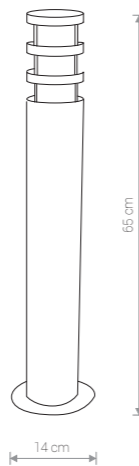

OIR 9158 BL

OIR

aluminium, PC / aluminium, PC /
аллюминий, PC

9158 ● BL

1×E27, max 40W

IP 44

SIROCCO 3396 GR

SIROCCO

aluminium, szkło / aluminium, glass /
аллюминий, стекло

3396 ● GR

1×E27, max 40W

IP 44

NORIN 4446 GR

NORIN

aluminium, szkło / aluminium, glass /
аллюминий, стекло

4446 ● GR

1×E27, max 20W

IP 44

HORN 4906 BR

HORN

aluminium, szkło / aluminium, glass /
аллюминий, стекло

4906 ● BR

1×E27, max 20W

IP 44

NEGRO

aluminium, szkło / aluminium, glass /
аллюминий, стекло

4425 ● GY

1×GU10, max 35W

IP 54

TORRENS

aluminium, szkło / aluminium, glass /
аллюминий, стекло

4431 ● GY