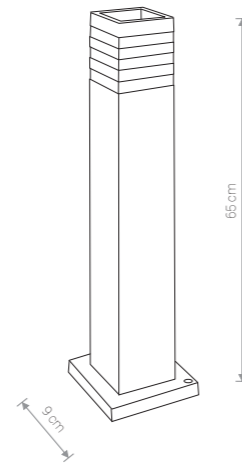

OIR 9158 BL

OIR

aluminium, PC / aluminium, PC /
аллюминий, PC

9158 ● BL

1×E27, max 40W

IP 44

SIROCCO 3396 GR

SIROCCO

aluminium, szkło / aluminium, glass /
аллюминий, стекло

3396 ● GR

1×E27, max 40W

IP 44

NORIN 4446 GR

NORIN

aluminium, szkło / aluminium, glass /
аллюминий, стекло

4446 ● GR

1×E27, max 20W

IP 44

HORN 4906 BR

HORN

aluminium, szkło / aluminium, glass /
аллюминий, стекло

4906 ● BR

1×E27, max 20W

IP 44