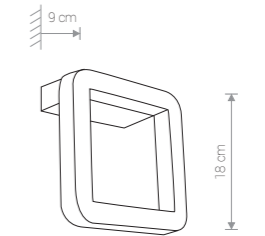

THIKA LED

aluminium, szkło / aluminium, glass / алюминий, стекло

9121 ● BL