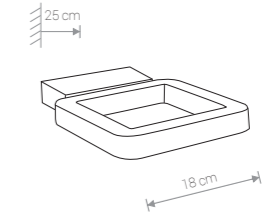

THIKA LED

aluminium, szkło / aluminium, glass / алюминий, стекло

9120 ● BL