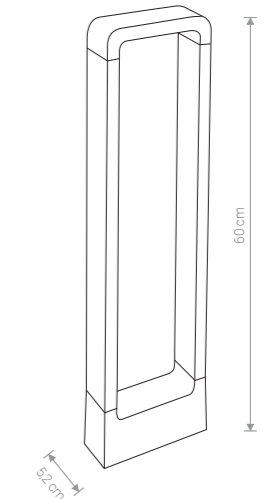

THIKA LED

aluminium, szkło / aluminium, glass / алюминий, стекло

9118 ● BL

Item No.	POWER	COLOUR TEMP.	LUMINOUS FLUX	BEAM ANGLE	COLOUR RENDERING INDEX (CRI >)	INPUT	SAFETY TYPE	POWER FACTOR	INGRESS PROTECTION	LIFETIME
9101	3W LED	3000K	115 lm	35°	80	~220-240V, 50Hz	⊕	0,55	IP 54	10 000 h
9100	3W LED	3000K	115 lm	35°	80	~220-240V, 50Hz	⊕	0,55	IP 54	10 000 h
9098	3W LED	3000K	115 lm	35°	80	~220-240V, 50Hz	⊕	0,55	IP 54	10 000 h

Item No.	POWER	COLOUR TEMP.	LUMINOUS FLUX	BEAM ANGLE	COLOUR RENDERING INDEX (CRI >)	INPUT	SAFETY TYPE	POWER FACTOR	INGRESS PROTECTION	LIFETIME
9121	10W LED	3000K	996 lm	110°	80	~220-240V, 50Hz	⊕	0,9	IP 54	20 000 h
9120	15W LED	3000K	1035 lm	110°	80	~220-240V, 50Hz	⊕	0,9	IP 54	20 000 h
9118	9W LED	3000K	520 lm	39°	80	~220-240V, 50Hz	⊕	0,5	IP 54	20 000 h