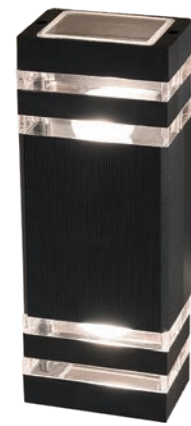

RIO 4424 BL

RIO

aluminium, PC / aluminium, PC / алюминий, PC

4424 ● BL

2×E27, max 40W

IP 54

RIO SENSOR 7017 BL

RIO

aluminium, PC / aluminium, PC / алюминий, PC

4423 ● BL

1×E27, max 40W

IP 54

RIO SENSOR

aluminium, PC / aluminium, PC / алюминий, PC

7017 ● BL

1×E27, max 40W

IP 54

RIO SENSOR

aluminium, PC / aluminium, PC / алюминий, PC

9097 ● BL

1×E27, max 40W

IP 54

RIO SENSOR 9097 BL

SIERRA 4422 BL