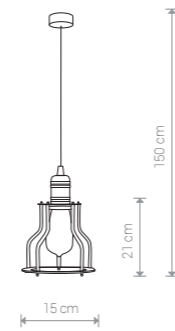

WORKSHOP 6337 BL/CO

WORKSHOP

stal lakierowana / painted steel / лакированная сталь

6337 ● BL/CO

1×E27, max 60W

WORKSHOP 6336 BL/CO

WORKSHOP 6335 BL/CO

WORKSHOP

stal lakierowana / painted steel / лакированная сталь

6336 ● BL/CO

1×E27, max 60W

WORKSHOP

stal lakierowana / painted steel / лакированная сталь

6606 ● BL/CO

1×E27, max 60W

WORKSHOP