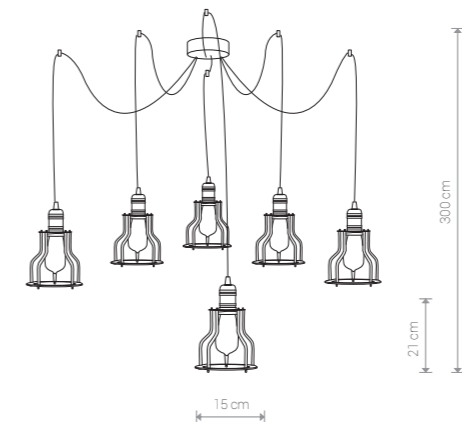

stal lakierowana / painted steel / лакированная сталь

6605 ● BL/CO

1×E27, max 60W

WORKSHOP

stal lakierowana / painted steel / лакированная сталь

6335 ● BL/CO

1×E27, max 60W

WORKSHOP 9631 BL/CO