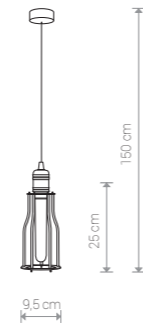

WORKSHOP 6337 BL/CO

WORKSHOP

stal lakierowana / painted steel / лакированная сталь

6337 ● BL/CO

1×E27, max 60W

WORKSHOP 6336 BL/CO

WORKSHOP 6335 BL/CO

WORKSHOP

stal lakierowana / painted steel / лакированная сталь

6336 ● BL/CO

1×E27, max 60W

WORKSHOP

stal lakierowana / painted steel / лакированная сталь

6606 ● BL/CO

1×E27, max 60W

WORKSHOP