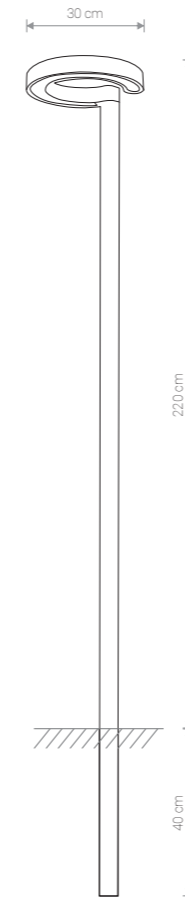

LHOTSE LED 4447 GR

LHOTSE LED

aluminium, PC / aluminium, PC / алюминий, PC

4447 ● GR

LHOTSE LED 4448 GR

LHOTSE LED

aluminium, PC / aluminium, PC / алюминий, PC

4448 ● GR

POLE LED

aluminium, PC / aluminium, PC / алюминий, PC

9185 ● GR

Item No.	POWER	COLOUR TEMP.	LUMINOUS FLUX	BEAM ANGLE	COLOUR RENDERING INDEX (CRI ₂)	SAFETY TYPE	INPUT	POWER FACTOR	INGRES PROTECTION	LIFETIME
4447	3x3W LED	3000K	169 lm	72°	80	⊕	~220-240V, 50 Hz	0,79	IP 54	10 000 h
4448	3x3W LED	3000K	169 lm	72°	80	⊕	~220-240V, 50 Hz	0,79	IP 54	10 000 h
9185	12x2W LED	3000K	950 lm	54°	81	⊕	~220-240V, 50 Hz	0,94	IP 54	30 000 h

POLE LED 9185 GR