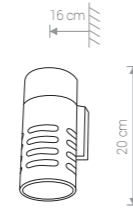

MEKONG 4418 GR

MEKONG

aluminium, szkło / aluminium, glass /
аллюминий, стекло

4418 ● GR

1×E27, max 18W

IP 42

MISTRAL

aluminium, PC / aluminium, PC /
аллюминий, PC

4390 ● GR

1×E27, max 23W

IP 44

MISTRAL 4390 GR

MISTRAL 3393 GR

MEKONG

aluminium, szkło / aluminium, glass /
аллюминий, стекло

4420 ● GR

aluminium, PC / aluminium, PC /
аллюминий, PC

3394 ● GR

1×E27, max 23W

IP 44