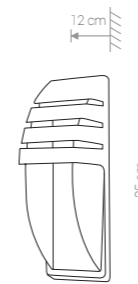

2×E27, max 18W

IP 42

MISTRAL

aluminium, PC / aluminium, PC /
аллюминий, PC

3393 ● GR

1×E27, max 23W

IP 44

MISTRAL 3394 GR