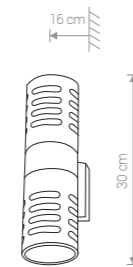

4390 ● GR

1×E27, max 23W

IP 44

MISTRAL 4390 GR

MISTRAL 3393 GR

MEKONG

aluminium, szkło / aluminium, glass /
аллюминий, стекло

4420 ● GR

2×E27, max 18W

IP 42

MISTRAL

aluminium, PC / aluminium, PC /
аллюминий, PC

3393 ● GR

1×E27, max 23W

IP 44

MISTRAL 3394 GR