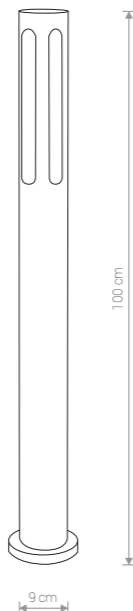

MEKONG 4418 GR

MEKONG

aluminium, szkło / aluminium, glass /
аллюминий, стекло

4418 ● GR

1×E27, max 18W

IP 42

MISTRAL

aluminium, PC / aluminium, PC /
аллюминий, PC

2×E27, max 18W

IP 42

MISTRAL

aluminium, PC / aluminium, PC /
аллюминий, PC

3393 ● GR

1×E27, max 23W

IP 44

MISTRAL 3394 GR

MEKONG 4420 GR

MEKONG 4698 GR

MEKONG

aluminium, szkło / aluminium, glass /
аллюминий, стекло

4698 ● GR

1×E27, max 18W

IP 42

MISTRAL

aluminium, PC / aluminium, PC /
аллюминий, PC

3394 ● GR

1×E27, max 23W

IP 44