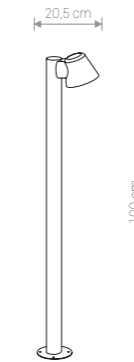

SOUL 9568 WH

SOUL

aluminium, szkło / aluminium, glass /
алюминий, стекло

9555 ● GR 9556 ○ WH

Ⓟ 1×GU10, max 35W
IP 44

SOUL 9556 WH

SOUL

aluminium, szkło / aluminium, glass /
алюминий, стекло

9557 ● GR 9558 ○ WH

Ⓟ 1×GU10, max 35W
IP 44

SOUL

aluminium, szkło / aluminium, glass /
алюминий, стекло

9560 ● GR

Ⓟ 2×GU10, max 35W
IP 44

SOUL 9560 GR