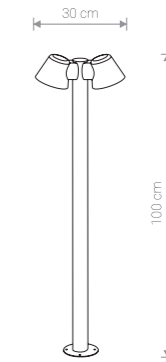

SOUL 9568 WH

SOUL

aluminium, szkło / aluminium, glass /
алюминий, стекло

9555 ● GR 9556 ○ WH

Ⓟ 1×GU10, max 35W
IP 44

SOUL 9556 WH

SOUL

aluminium, szkło / aluminium, glass /
алюминий, стекло

9557 ● GR 9558 ○ WH

Ⓟ 1×GU10, max 35W
IP 44

SOUL

aluminium, szkło / aluminium, glass /
алюминий, стекло

9560 ● GR

Ⓟ 2×GU10, max 35W
IP 44

SOUL 9560 GR