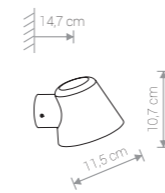

SOUL 9568 WH

SOUL

aluminium, szkło / aluminium, glass /
алюминий, стекло

9555 ● GR 9556 ○ WH

Ⓟ 1×GU10, max 35W
IP 44

SOUL 9556 WH

SOUL

aluminium, szkło / aluminium, glass /
алюминий, стекло

9557 ● GR 9558 ○ WH

Ⓟ 1×GU10, max 35W
IP 44

SOUL

aluminium, szkło / aluminium, glass /
алюминий, стекло

9560 ● GR

Ⓟ 2×GU10, max 35W
IP 44

SOUL 9560 GR