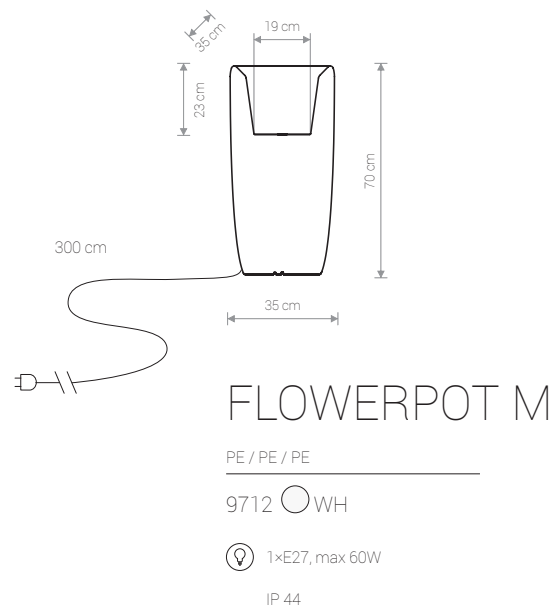

FLOWERPOT S 9711 WH

FLOWERPOT M 9712 WH

FLOWERPOT L 9713 WH