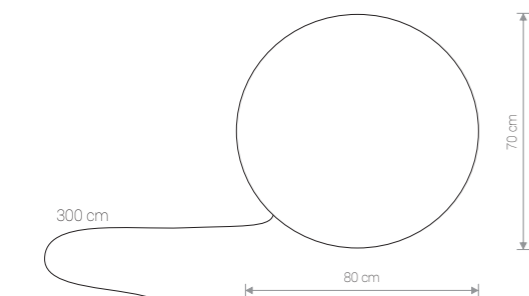

CUMULUS S 6976 WH

CUMULUS S

PE / PE / PE

6976 ○ WH

1×E27, max 40W

IP 44

CUMULUS M

PE / PE / PE

6977 ○ WH

1×E27, max 60W

IP 44

CUMULUS XL

PE / PE / PE

9714 ○ WH

1×E27, max 60W

IP 44

CUMULUS L

PE / PE / PE

6978 ○ WH

1×E27, max 60W

IP 44

CUMULUS M 6977 WH

CUMULUS S 6976 WH

CUMULUS L 6978 WH