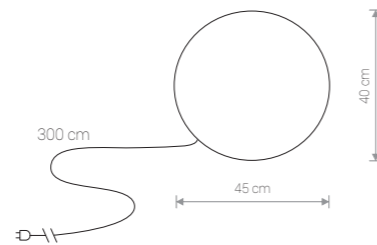

CUMULUS S 6976 WH

CUMULUS S

PE / PE / PE

6976 ○ WH

1×E27, max 40W

IP 44

CUMULUS M

PE / PE / PE

6977 ○ WH

1×E27, max 60W

IP 44

CUMULUS XL

PE / PE / PE

9714 ○ WH

1×E27, max 60W

IP 44

CUMULUS L

PE / PE / PE

6978 ○ WH

1×E27, max 60W

IP 44

CUMULUS M 6977 WH

CUMULUS S 6976 WH

CUMULUS L 6978 WH