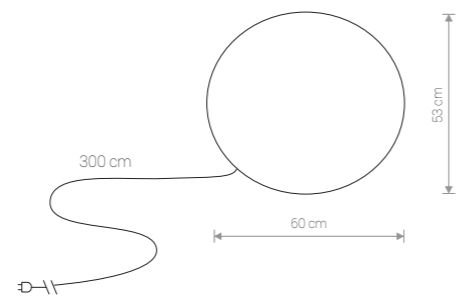

6977 ○ WH

1×E27, max 60W

IP 44

CUMULUS XL

PE / PE / PE

9714 ○ WH

1×E27, max 60W

IP 44