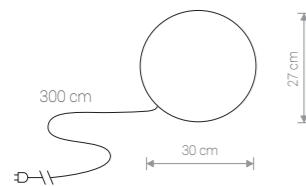

CUMULUS S 6976 WH

CUMULUS S

PE / PE / PE

6976 ○ WH

1×E27, max 40W

IP 44

CUMULUS M

PE / PE / PE

6977 ○ WH

1×E27, max 60W

IP 44

CUMULUS XL

PE / PE / PE

9714 ○ WH

1×E27, max 60W

IP 44