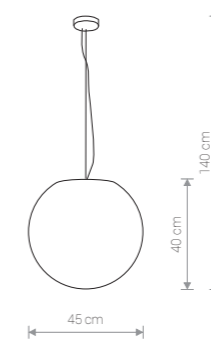

CUMULUS S 9751 WH

CUMULUS M 9715 WH

CUMULUS S

PE / PE / PE

9751 ○ WH

1×E27, max 60W

IP 65

CUMULUS M

PE / PE / PE

9715 ○ WH

1×E27, max 60W

IP 65

CUMULUS L

PE / PE / PE

9607 ○ WH

1×E27, max 60W