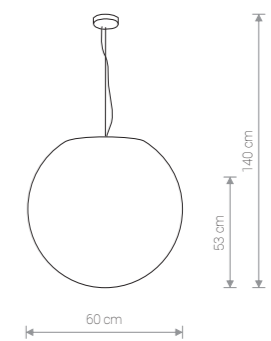

CUMULUS S 9751 WH

CUMULUS M 9715 WH

CUMULUS S

PE / PE / PE

9751 ○ WH

1×E27, max 60W

IP 65

CUMULUS M

PE / PE / PE

9715 ○ WH

1×E27, max 60W

IP 65

CUMULUS L

PE / PE / PE

9607 ○ WH

1×E27, max 60W