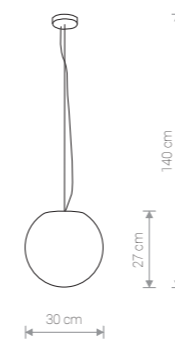

CUMULUS S 9751 WH

CUMULUS M 9715 WH

CUMULUS S

PE / PE / PE

9751 ○ WH

1×E27, max 60W

IP 65

CUMULUS M

PE / PE / PE

9715 ○ WH

1×E27, max 60W

IP 65

CUMULUS L

PE / PE / PE

9607 ○ WH

1×E27, max 60W