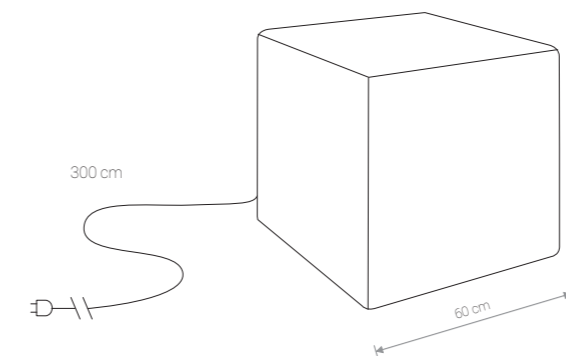

CUMULUS CUBE M

PE / PE / PE
 8966 ○ WH
 1×E27, max 60W
 IP 44

CUMULUS CUBE L

PE / PE / PE
 8965 ○ WH
 1×E27, max 60W
 IP 44