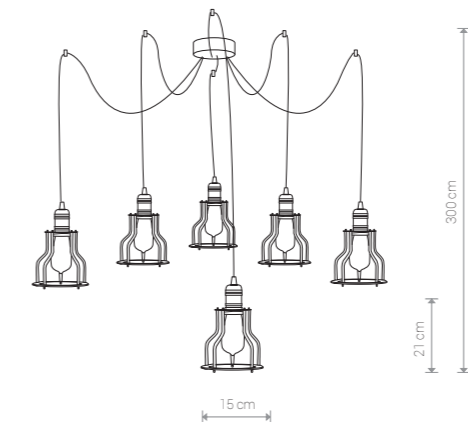

WORKSHOP 6337 BL/CO

WORKSHOP

stal lakierowana / painted steel / лакированная сталь

6337 ● BL/CO

1×E27, max 60W

WORKSHOP 6336 BL/CO

WORKSHOP 6335 BL/CO

WORKSHOP

stal lakierowana / painted steel / лакированная сталь

6336 ● BL/CO

1×E27, max 60W

WORKSHOP 9631 BL/CO

WORKSHOP

stal lakierowana / painted steel / лакированная сталь

9631 ● BL/CO

6×E27, max 60W