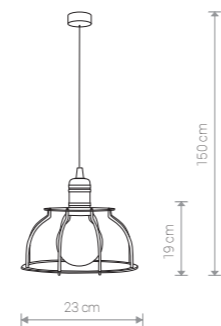

stal lakierowana / painted steel / лакированная сталь

6336 ● BL/CO

1×E27, max 60W

WORKSHOP 9631 BL/CO

WORKSHOP

stal lakierowana / painted steel / лакированная сталь

9631 ● BL/CO

6×E27, max 60W

WORKSHOP

stal lakierowana / painted steel / лакированная сталь

6606 ● BL/CO

1×E27, max 60W

WORKSHOP

stal lakierowana / painted steel / лакированная сталь

6605 ● BL/CO

1×E27, max 60W