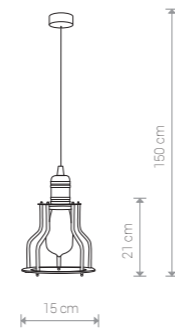

WORKSHOP 6337 BL/CO

WORKSHOP

stal lakierowana / painted steel / лакированная сталь

6337 ● BL/CO

1×E27, max 60W

WORKSHOP 6336 BL/CO

WORKSHOP 6335 BL/CO

WORKSHOP

stal lakierowana / painted steel / лакированная сталь

6336 ● BL/CO

1×E27, max 60W

WORKSHOP 9631 BL/CO

WORKSHOP

stal lakierowana / painted steel / лакированная сталь

9631 ● BL/CO

6×E27, max 60W

WORKSHOP

stal lakierowana / painted steel / лакированная сталь

6606 ● BL/CO

1×E27, max 60W

WORKSHOP

stal lakierowana / painted steel / лакированная сталь

6605 ● BL/CO

1×E27, max 60W