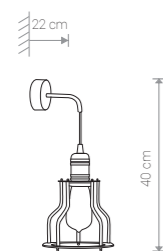

WORKSHOP 6337 BL/CO

WORKSHOP

stal lakierowana / painted steel / лакированная сталь

6337 ● BL/CO

1×E27, max 60W

WORKSHOP 6336 BL/CO

WORKSHOP 6335 BL/CO

WORKSHOP

stal lakierowana / painted steel / лакированная сталь

6336 ● BL/CO

1×E27, max 60W

WORKSHOP 9631 BL/CO

WORKSHOP

stal lakierowana / painted steel / лакированная сталь

9631 ● BL/CO

6×E27, max 60W

WORKSHOP

stal lakierowana / painted steel / лакированная сталь

6606 ● BL/CO

1×E27, max 60W

WORKSHOP

stal lakierowana / painted steel / лакированная сталь

6605 ● BL/CO

1×E27, max 60W