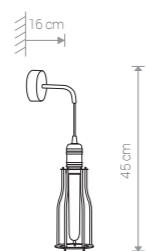

WORKSHOP 6337 BL/CO

WORKSHOP

stal lakierowana / painted steel / лакированная сталь

6337 ● BL/CO

1×E27, max 60W

WORKSHOP 6336 BL/CO

WORKSHOP 6335 BL/CO

WORKSHOP

stal lakierowana / painted steel / лакированная сталь

6336 ● BL/CO

1×E27, max 60W

WORKSHOP 9631 BL/CO

WORKSHOP

stal lakierowana / painted steel / лакированная сталь

9631 ● BL/CO

6×E27, max 60W

WORKSHOP

stal lakierowana / painted steel / лакированная сталь

6606 ● BL/CO

1×E27, max 60W

WORKSHOP

stal lakierowana / painted steel / лакированная сталь

6605 ● BL/CO

1×E27, max 60W