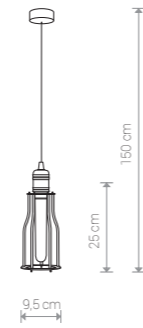

WORKSHOP 6337 BL/CO

WORKSHOP

stal lakierowana / painted steel / лакированная сталь

6337 ● BL/CO

1×E27, max 60W

WORKSHOP 6336 BL/CO

WORKSHOP 6335 BL/CO

WORKSHOP

stal lakierowana / painted steel / лакированная сталь

6336 ● BL/CO

1×E27, max 60W

WORKSHOP 9631 BL/CO

WORKSHOP

stal lakierowana / painted steel / лакированная сталь

9631 ● BL/CO

6×E27, max 60W

WORKSHOP

stal lakierowana / painted steel / лакированная сталь

6606 ● BL/CO

1×E27, max 60W

WORKSHOP

stal lakierowana / painted steel / лакированная сталь

6605 ● BL/CO

1×E27, max 60W