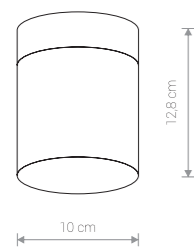

BALI 9353 TR

BALI 9354 WH

CAYO

szkło, stal chromowana / glass, electroplated steel /
стекло, хромированное сталь

9505 ● CH

1×G9, max 40W
IP 44

SIS

szkło, stal chromowana / glass, electroplated steel /
стекло, хромированное сталь

9506 ● CH

1×G9, max 40W
IP 44

SIS 9506 CH

BALI

szkło, stal chromowana / glass, electroplated steel / стекло, хромированное сталь

9353 ● TR 9354 ○ WH

1×E14, max 25W

IP 44