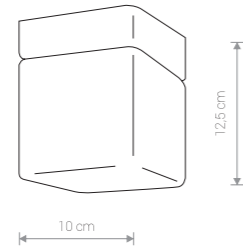

BALI 9353 TR

BALI 9354 WH

CAYO

szkło, stal chromowana / glass, electroplated steel /
стекло, хромированное сталь

9505 ● CH

1×G9, max 40W
IP 44

SIS

szkło, stal chromowana / glass, electroplated steel /
стекло, хромированное сталь

9506 ● CH

1×G9, max 40W
IP 44

SIS 9506 CH

BALI

szkło, stal chromowana / glass, electroplated steel / стекло, хромированное сталь

9353 ● TR 9354 ○ WH

1×E14, max 25W

IP 44