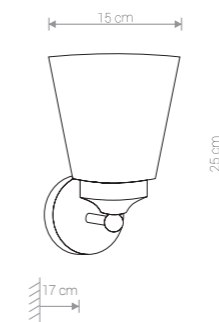

BALI 9353 TR

BALI 9354 WH

CAYO

szkło, stal chromowana / glass, electroplated steel /
стекло, хромированное сталь

9505 ● CH

1×G9, max 40W
IP 44

SIS

szkło, stal chromowana / glass, electroplated steel /
стекло, хромированное сталь

9506 ● CH

1×G9, max 40W
IP 44

SIS 9506 CH

BALI

szkło, stal chromowana / glass, electroplated steel / стекло, хромированное сталь

9353 ● TR 9354 ○ WH

1×E14, max 25W

IP 44