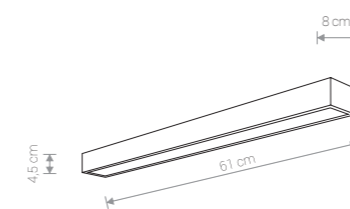

KAGERA LED M

szkło, PMMA, aluminium chromowane / glass, PMMA, electroplated aluminium / стекло, PMMA, хромированное алюминий

9503 ● CH