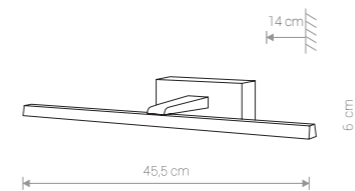

VAN GOGH LED L 9176 CH

VAN GOGH LED S 9346 CH

VAN GOGH LED M 9350 WH

VAN GOGH LED L 9174 BL

VAN GOGH LED S

aluminium, PC / aluminium, PC / алюминий, PC

9346 ● CH 9348 ○ WH 9351 ● BL

VAN GOGH LED M

aluminium, PC / aluminium, PC / алюминий, PC

9347 ● CH 9350 ○ WH 9352 ● BL

VAN GOGH LED L

aluminium, PC / aluminium, PC / алюминий, PC

9176 ● CH 9175 ○ WH 9174 ● BL

| Item No. | POWER | COLOUR TEMP. | LUMINOUS FLUX | BEAM ANGLE | COLOUR RENDERING INDEX (CRI ≥) | SAFETY TYPE | INPUT | POWER FACTOR | INGRESS PROTECTION |
|------------------|-----------------|--------------|---------------|------------|--------------------------------|-------------|-----------------|--------------|--------------------|
| 9346, 9348, 9351 | 8W LED EPISTAR | 3000K | 447 lm | 120° | 80 | ⊕ | ~220-240V, 50Hz | > 0,5 | IP 44 |
| 9347, 9350, 9352 | 12W LED EPISTAR | 3000K | 795 lm | 120° | 80 | ⊕ | ~220-240V, 50Hz | > 0,5 | IP 44 |
| 9174, 9175, 9176 | 18W LED EPISTAR | 3000K | 976 lm | 120° | 80 | ⊕ | ~220-240V, 50Hz | > 0,5 | IP 44 |