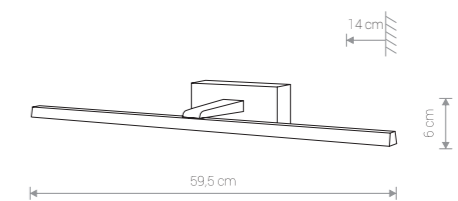

VAN GOGH LED L 9176 CH

VAN GOGH LED S 9346 CH

VAN GOGH LED M 9350 WH

VAN GOGH LED L 9174 BL

VAN GOGH LED S

aluminium, PC / aluminium, PC / алюминий, PC

9346 ● CH 9348 ○ WH 9351 ● BL

VAN GOGH LED M

aluminium, PC / aluminium, PC / алюминий, PC

9347 ● CH 9350 ○ WH 9352 ● BL

VAN GOGH LED L

aluminium, PC / aluminium, PC / алюминий, PC

9176 ● CH 9175 ○ WH 9174 ● BL

| Item No. | POWER | COLOUR TEMP. | LUMINOUS FLUX | BEAM ANGLE | COLOUR RENDERING INDEX (CRI ≥) | SAFETY TYPE | INPUT | POWER FACTOR | INGRESS PROTECTION |
|------------------|-----------------|--------------|---------------|------------|--------------------------------|-------------|-----------------|--------------|--------------------|
| 9346, 9348, 9351 | 8W LED EPISTAR | 3000K | 447 lm | 120° | 80 | ⊕ | ~220-240V, 50Hz | > 0,5 | IP 44 |
| 9347, 9350, 9352 | 12W LED EPISTAR | 3000K | 795 lm | 120° | 80 | ⊕ | ~220-240V, 50Hz | > 0,5 | IP 44 |
| 9174, 9175, 9176 | 18W LED EPISTAR | 3000K | 976 lm | 120° | 80 | ⊕ | ~220-240V, 50Hz | > 0,5 | IP 44 |