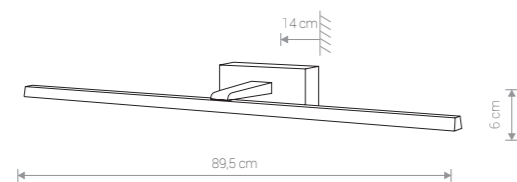

VAN GOGH LED L 9176 CH

VAN GOGH LED S 9346 CH

VAN GOGH LED M 9350 WH

VAN GOGH LED L 9174 BL

VAN GOGH LED S

aluminium, PC / aluminium, PC / алюминий, PC

9346 ● CH 9348 ○ WH 9351 ● BL

VAN GOGH LED M

aluminium, PC / aluminium, PC / алюминий, PC

9347 ● CH 9350 ○ WH 9352 ● BL

VAN GOGH LED L

aluminium, PC / aluminium, PC / алюминий, PC

9176 ● CH 9175 ○ WH 9174 ● BL

| Item No. | POWER | COLOUR TEMP. | LUMINOUS FLUX | BEAM ANGLE | COLOUR RENDERING INDEX (CRI ≥) | SAFETY TYPE | INPUT | POWER FACTOR | INGRESS PROTECTION |
|------------------|-----------------|--------------|---------------|------------|--------------------------------|-------------|-----------------|--------------|--------------------|
| 9346, 9348, 9351 | 8W LED EPISTAR | 3000K | 447 lm | 120° | 80 | ⊕ | ~220-240V, 50Hz | > 0,5 | IP 44 |
| 9347, 9350, 9352 | 12W LED EPISTAR | 3000K | 795 lm | 120° | 80 | ⊕ | ~220-240V, 50Hz | > 0,5 | IP 44 |
| 9174, 9175, 9176 | 18W LED EPISTAR | 3000K | 976 lm | 120° | 80 | ⊕ | ~220-240V, 50Hz | > 0,5 | IP 44 |