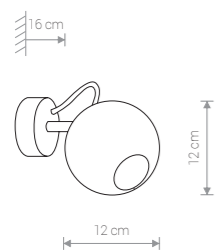

MALWI 6736 B

MALWI 6326 P

MALWI

stal lakierowana / painted steel / лакирована сталь

6326 P 6736 B

1xGU10, max 35W

MALWI

stal lakierowana / painted steel / лакирована сталь