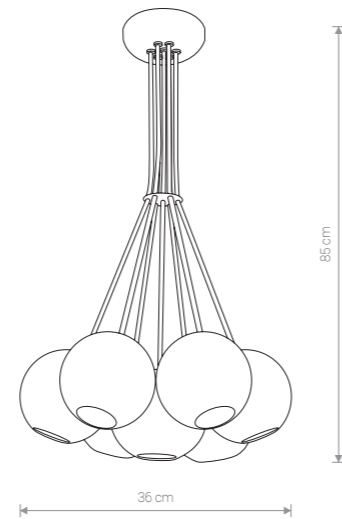

MALWI 6736 B

MALWI 6326 P

MALWI

stal lakierowana / painted steel / лакирована сталь

6326 P 6736 B

1xGU10, max 35W

MALWI

stal lakierowana / painted steel / лакирована сталь

6327

7xGU10, max 35W

MALWI 6327