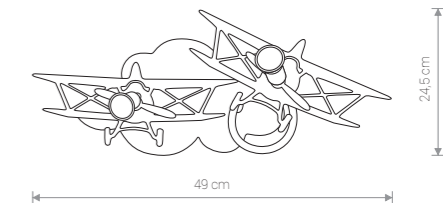

PLANE 6904 B/GY

PLANE 6904 B/GY

PLANE 6902 B/GY

PLANE 6903 B/GY

53 cm

PLANE

sklejka, peszel / plywood, protective pipe /
дерево, кабель-канал

6904 B/GY

3xGU10, max 35W

12 cm

PLANE

sklejka, peszel / plywood, protective pipe /
дерево, кабель-канал

6902 B/GY

1xGU10, max 35W

53 cm

PLANE

sklejka, peszel / plywood, protective pipe /
дерево, кабель-канал

6903 B/GY

2xGU10, max 35W