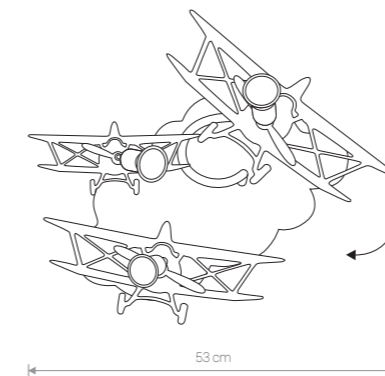

PLANE 6904 B/GY

PLANE 6904 B/GY

PLANE 6902 B/GY

PLANE 6903 B/GY

53 cm

PLANE

sklejka, peszel / plywood, protective pipe /
дерево, кабель-канал

6904 B/GY

3xGU10, max 35W

12 cm

PLANE

sklejka, peszel / plywood, protective pipe /
дерево, кабель-канал

6902 B/GY

1xGU10, max 35W

53 cm

PLANE

sklejka, peszel / plywood, protective pipe /
дерево, кабель-канал

6903 B/GY

2xGU10, max 35W