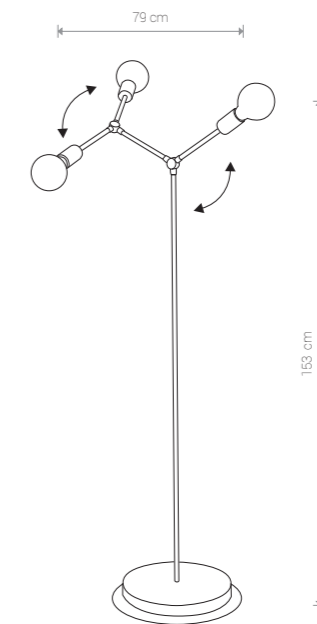

TWIG 9138 BL

TWIG 9140 BL

TWIG 9137 BL

TWIG

stal lakierowana / painted steel /
лакированная сталь

9141 ● BL

Ⓢ 2×E27, 60W

TWIG

stal lakierowana / painted steel /
лакированная сталь

9138 ● BL

Ⓢ 6×E27, 60W

TWIG

stal lakierowana / painted steel /
лакированная сталь

9140 ● BL

Ⓢ 4×E27, 60W

TWIG

stal lakierowana / painted steel /
лакированная сталь

9137 ● BL

Ⓢ 3×E27, 60W