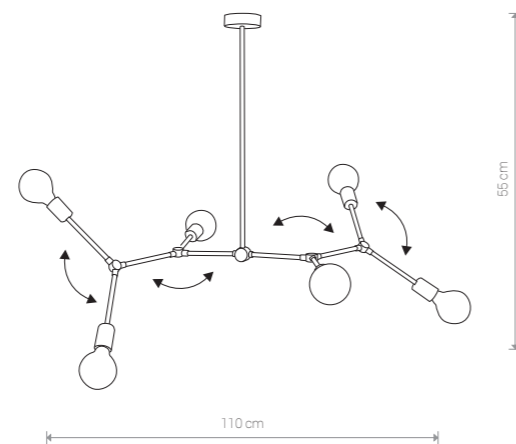

TWIG 9138 BL

TWIG 9140 BL

TWIG 9137 BL

TWIG

stal lakierowana / painted steel /
лакированная сталь

9141 ● BL

Ⓢ 2×E27, 60W

TWIG

stal lakierowana / painted steel /
лакированная сталь

9138 ● BL

Ⓢ 6×E27, 60W

TWIG

stal lakierowana / painted steel /
лакированная сталь

9140 ● BL

Ⓢ 4×E27, 60W

TWIG

stal lakierowana / painted steel /
лакированная сталь

9137 ● BL

Ⓢ 3×E27, 60W