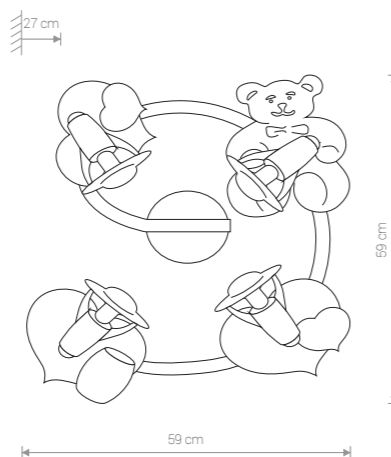

HONEY

sklejka, PET, PC, stal / plywood, PET, PC, steel /
дерево, PET, PC, сталь

3657 P/EC

2×E14, R50, 40W

HONEY

abazur, stal lakierowana, sklejka / shade, painted steel, plywood /
абажур, лакирована сталь, дерево

6615 P/EC

1×E27, max 60W

HONEY

sklejka, PET, PC, stal / plywood, PET, PC, steel /
дерево, PET, PC, сталь

3661 P/EC

3×E14, R50, 40W

HONEY

sklejka, PET, PC, stal / plywood, PET, PC, steel /
дерево, PET, PC, сталь

3660 P/EC

3×E14, R50, 40W

HONEY

sklejka, PET, PC, stal / plywood, PET, PC, steel /
дерево, PET, PC, сталь

3662 P/EC

4×E14, R50, 40W

HONEY

sklejka, PET, PC, stal / plywood, PET, PC, steel /
дерево, PET, PC, сталь