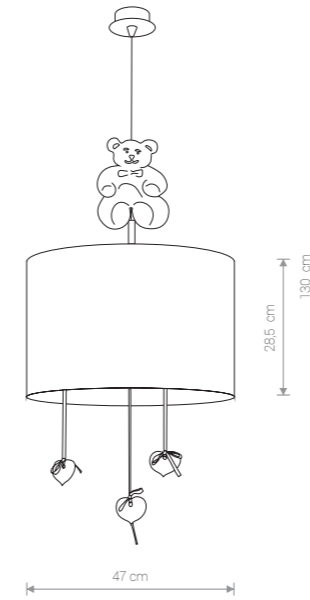

HONEY

sklejka, PET, PC, stal / plywood, PET, PC, steel /
дерево, PET, PC, сталь

3657 P/EC

2×E14, R50, 40W

HONEY

abazur, stal lakierowana, sklejka / shade, painted steel, plywood /
абажур, лакирована сталь, дерево

6615 P/EC

1×E27, max 60W

HONEY

sklejka, PET, PC, stal / plywood, PET, PC, steel /
дерево, PET, PC, сталь

3661 P/EC

3×E14, R50, 40W

HONEY

sklejka, PET, PC, stal / plywood, PET, PC, steel /
дерево, PET, PC, сталь

3660 P/EC

3×E14, R50, 40W

HONEY

sklejka, PET, PC, stal / plywood, PET, PC, steel /
дерево, PET, PC, сталь

3662 P/EC

4×E14, R50, 40W

HONEY

sklejka, PET, PC, stal / plywood, PET, PC, steel /
дерево, PET, PC, сталь