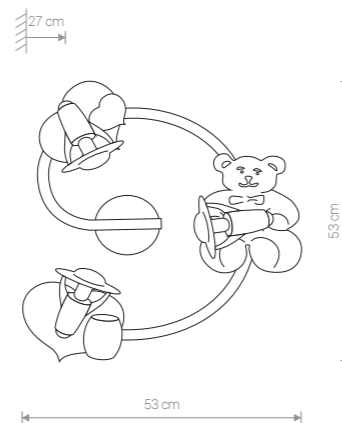

HONEY

sklejka, PET, PC, stal / plywood, PET, PC, steel /
дерево, PET, PC, сталь

3657 P/EC

2×E14, R50, 40W

HONEY

abazur, stal lakierowana, sklejka / shade, painted steel, plywood /
абажур, лакирована сталь, дерево

6615 P/EC

1×E27, max 60W

HONEY

sklejka, PET, PC, stal / plywood, PET, PC, steel /
дерево, PET, PC, сталь

3661 P/EC

3×E14, R50, 40W

HONEY

sklejka, PET, PC, stal / plywood, PET, PC, steel /
дерево, PET, PC, сталь

3660 P/EC

3×E14, R50, 40W

HONEY

sklejka, PET, PC, stal / plywood, PET, PC, steel /
дерево, PET, PC, сталь

3662 P/EC

4×E14, R50, 40W

HONEY

sklejka, PET, PC, stal / plywood, PET, PC, steel /
дерево, PET, PC, сталь