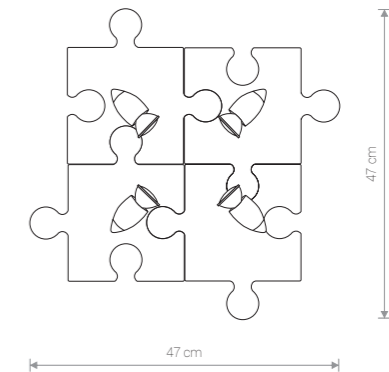

3xGU10, max 35W

PUZZLE 6384

PUZZLE 6382

PUZZLE 9728

PUZZLE 6383 P

PUZZLE 9730 GY

PUZZLE

sklejka, PA / plywood, PA / дерево, PA