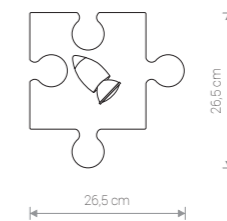

PUZZLE

sklejka, PA / plywood, PA / дерево, PA

6383 P 9730 GY

1xGU10, max 15W