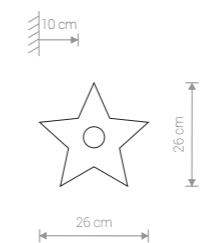

TOY-STAR

sklejka, stal lakierowana / plywood, painted steel / дерево, лакированная сталь

9293 ● GY

Ⓧ 3×E14, max 40W

TOY-STAR

sklejka, stal lakierowana / plywood, painted steel / дерево, лакированная сталь

9376 ● GY

Ⓧ 1×E14, max 40W