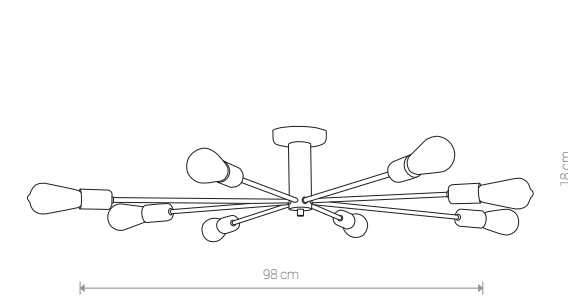

PILE 9127 BL

PILE

stal lakierowana / painted steel / лакированная сталь

9127 ● BL

5×E27, max 60W

PILE

stal lakierowana / painted steel / лакированная сталь

9128 ● BL

3×E27, max 60W

MILL 9135 BL/G

MILL 9136 BL/G

MILL

stal lakierowana / painted steel / лакированная сталь

9135 ● BL/G

8×E27, max 60W

MILL

stal lakierowana / painted steel / лакированная сталь

9136 ● BL/G

3×E27, max 60W