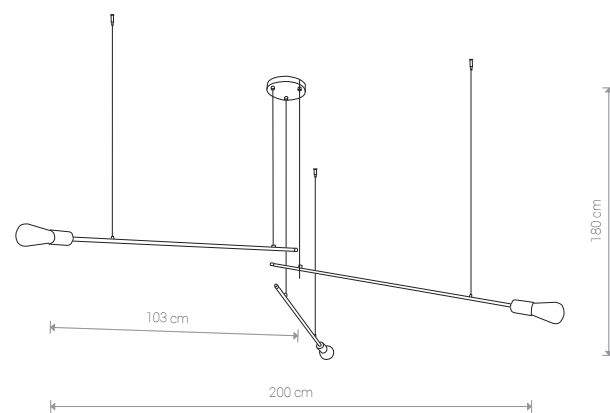

PILE 9127 BL

PILE

stal lakierowana / painted steel / лакированная сталь

9127 ● BL

5×E27, max 60W

PILE

stal lakierowana / painted steel / лакированная сталь

9128 ● BL

3×E27, max 60W

MILL 9135 BL/G

MILL 9136 BL/G

MILL

stal lakierowana / painted steel / лакированная сталь

9135 ● BL/G

8×E27, max 60W

MILL

stal lakierowana / painted steel / лакированная сталь

9136 ● BL/G

3×E27, max 60W