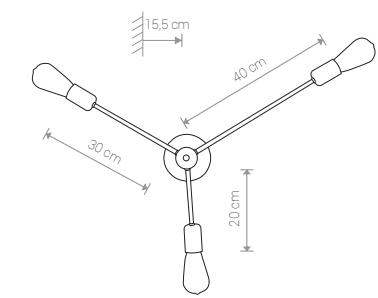

PILE 9127 BL

PILE

stal lakierowana / painted steel / лакированная сталь

9127 ● BL

5×E27, max 60W

PILE

stal lakierowana / painted steel / лакированная сталь

9128 ● BL

3×E27, max 60W

MILL 9135 BL/G

MILL 9136 BL/G

MILL

stal lakierowana / painted steel / лакированная сталь

9135 ● BL/G

8×E27, max 60W

MILL

stal lakierowana / painted steel / лакированная сталь

9136 ● BL/G

3×E27, max 60W