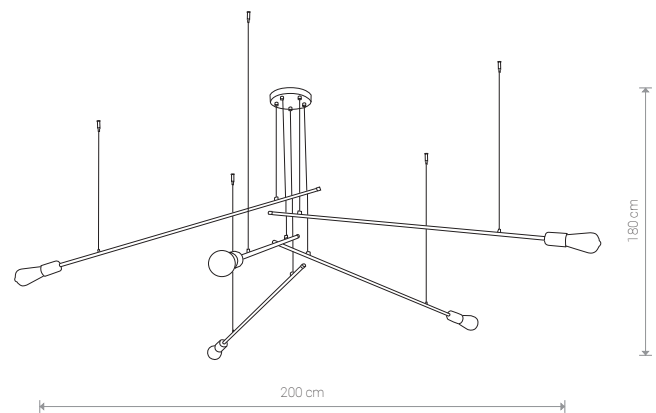

PILE 9127 BL

PILE

stal lakierowana / painted steel / лакированная сталь

9127 ● BL

5×E27, max 60W

PILE

stal lakierowana / painted steel / лакированная сталь

9128 ● BL

3×E27, max 60W

MILL 9135 BL/G

MILL 9136 BL/G

MILL

stal lakierowana / painted steel / лакированная сталь

9135 ● BL/G

8×E27, max 60W

MILL

stal lakierowana / painted steel / лакированная сталь

9136 ● BL/G

3×E27, max 60W