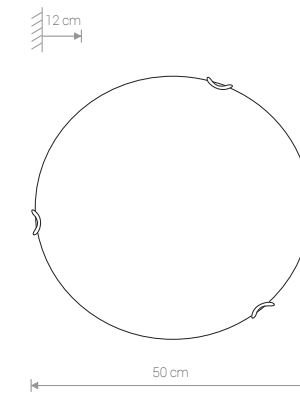

CLASSIC

szkło / glass / стекло

1136 ○ WH

2×E27, max 60W

4923 ○ WH

4×E27, max 60W

CLASSIC

szkło / glass / стекло

3908 ○ WH

1×E27, max 60W

CLASSIC

szkło / glass / стекло

3910 ○ WH

2×E27, max 60W

CLASSIC

szkło / glass / стекло