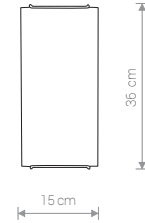

CLASSIC

szkło / glass / стекло

1129 ○ WH

1×E14, max 40W

CLASSIC

szkło / glass / стекло

1130 ○ WH

2×E14, max 40W

CLASSIC

szkło / glass / стекло

1131 ○ WH

1×E27, max 60W

CLASSIC

szkło / glass / стекло

1135 ○ WH

1×E27, max 60W

CLASSIC

szkło / glass / стекло

1136 ○ WH

2×E27, max 60W

4923 ○ WH

4×E27, max 60W

CLASSIC

szkło / glass / стекло

3908 ○ WH

1×E27, max 60W

CLASSIC

szkło / glass / стекло

3910 ○ WH

2×E27, max 60W

CLASSIC

szkło / glass / стекло