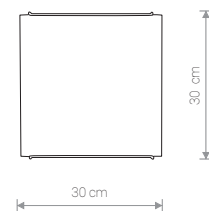

CLASSIC

szkło / glass / стекло

1129 ○ WH

1×E14, max 40W

CLASSIC

szkło / glass / стекло

1130 ○ WH

2×E14, max 40W

CLASSIC

szkło / glass / стекло

1131 ○ WH

1×E27, max 60W

CLASSIC

szkło / glass / стекло

1135 ○ WH

1×E27, max 60W

CLASSIC

szkło / glass / стекло

1136 ○ WH

2×E27, max 60W

4923 ○ WH

4×E27, max 60W

CLASSIC

szkło / glass / стекло

3908 ○ WH

1×E27, max 60W

CLASSIC

szkło / glass / стекло

3910 ○ WH

2×E27, max 60W

CLASSIC

szkło / glass / стекло