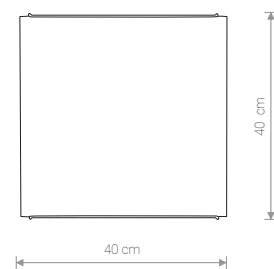

CLASSIC

szkło / glass / стекло

1129 ○ WH

1×E14, max 40W

CLASSIC

szkło / glass / стекло

1130 ○ WH

2×E14, max 40W

CLASSIC

szkło / glass / стекло

1131 ○ WH

1×E27, max 60W

CLASSIC

szkło / glass / стекло

1135 ○ WH

1×E27, max 60W

CLASSIC

szkło / glass / стекло

1136 ○ WH

2×E27, max 60W

4923 ○ WH

4×E27, max 60W

CLASSIC

szkło / glass / стекло

3908 ○ WH

1×E27, max 60W

CLASSIC

szkło / glass / стекло

3910 ○ WH

2×E27, max 60W

CLASSIC

szkło / glass / стекло