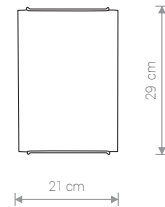

CLASSIC

szkło / glass / стекло

1129 ○ WH

1×E14, max 40W

CLASSIC

szkło / glass / стекло

1130 ○ WH

2×E14, max 40W

CLASSIC

szkło / glass / стекло

1131 ○ WH

1×E27, max 60W

CLASSIC

szkło / glass / стекло

1135 ○ WH

1×E27, max 60W

CLASSIC

szkło / glass / стекло

1136 ○ WH

2×E27, max 60W

4923 ○ WH

4×E27, max 60W

CLASSIC

szkło / glass / стекло

3908 ○ WH

1×E27, max 60W

CLASSIC

szkło / glass / стекло

3910 ○ WH

2×E27, max 60W

CLASSIC

szkło / glass / стекло