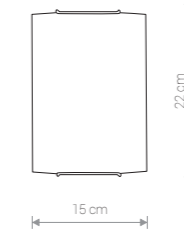

ROSETTE

szkło / glass / стекло

5692 ○ WH

1×E14, max 40W

LUX MAT

szkło / glass / стекло

2267 ○ WH

1×E14, max 40W

ROSETTE

szkło / glass / стекло

5694 ○ WH

1×E27, max 60W

LUX MAT

szkło / glass / стекло

2272 ○ WH

1×E27, max 60W

ROSETTE

szkło / glass / стекло

5760 ○ WH

1×E27, max 60W

LUX MAT

szkło / glass / стекло

2274 ○ WH

2×E27, max 60W