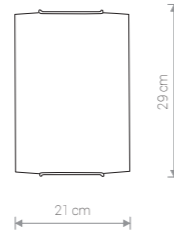

ROSETTE

szkło / glass / стекло

5692 ○ WH

1×E14, max 40W

LUX MAT

szkło / glass / стекло

2267 ○ WH

1×E14, max 40W

ROSETTE

szkło / glass / стекло

5694 ○ WH

1×E27, max 60W

LUX MAT

szkło / glass / стекло

2272 ○ WH

1×E27, max 60W

ROSETTE

szkło / glass / стекло

5760 ○ WH

1×E27, max 60W

LUX MAT

szkło / glass / стекло

2274 ○ WH

2×E27, max 60W