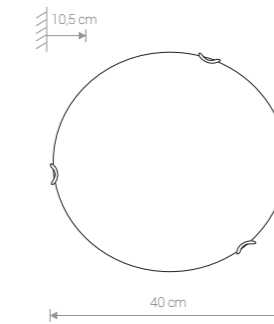

ROSETTE

szkło / glass / стекло

5692 ○ WH

1×E14, max 40W

LUX MAT

szkło / glass / стекло

2267 ○ WH

1×E14, max 40W

ROSETTE

szkło / glass / стекло

5694 ○ WH

1×E27, max 60W

LUX MAT

szkło / glass / стекло

2272 ○ WH

1×E27, max 60W

ROSETTE

szkło / glass / стекло

5760 ○ WH

1×E27, max 60W

LUX MAT

szkło / glass / стекло

2274 ○ WH

2×E27, max 60W