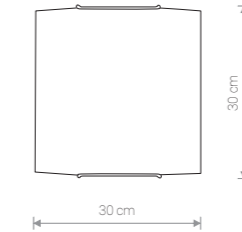

ROSETTE

szkło / glass / стекло

5692 ○ WH

1×E14, max 40W

LUX MAT

szkło / glass / стекло

2267 ○ WH

1×E14, max 40W

ROSETTE

szkło / glass / стекло

5694 ○ WH

1×E27, max 60W

LUX MAT

szkło / glass / стекло

2272 ○ WH

1×E27, max 60W

ROSETTE

szkło / glass / стекло

5760 ○ WH

1×E27, max 60W

LUX MAT

szkło / glass / стекло

2274 ○ WH

2×E27, max 60W