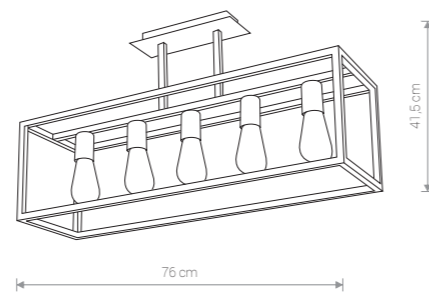

CRATE 9046 BL

CRATE 9045 BL

CRATE 9047 BL

CRATE

stal lakierowana / painted steel /
лакированная сталь

9046 ● BL

1×E27, max 60W

CRATE

stal lakierowana / painted steel /
лакированная сталь

9045 ● BL

1×E27, max 60W

CRATE

stal lakierowana / painted steel /
лакированная сталь

9047 ● BL

5×E27, max 60W

CRATE 9047 BL