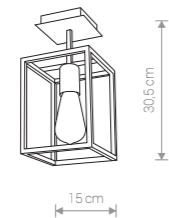

CRATE 9046 BL

CRATE 9045 BL

CRATE 9047 BL

CRATE

stal lakierowana / painted steel /
лакированная сталь

9046 ● BL

1×E27, max 60W

CRATE

stal lakierowana / painted steel /
лакированная сталь

9045 ● BL

1×E27, max 60W

CRATE

stal lakierowana / painted steel /
лакированная сталь

9047 ● BL

5×E27, max 60W

CRATE 9047 BL