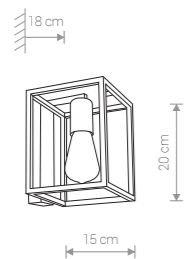

CRATE 9046 BL

CRATE 9045 BL

CRATE 9047 BL

CRATE

stal lakierowana / painted steel /
лакированная сталь

9046 ● BL

1×E27, max 60W

CRATE

stal lakierowana / painted steel /
лакированная сталь

9045 ● BL

1×E27, max 60W

CRATE

stal lakierowana / painted steel /
лакированная сталь

9047 ● BL

5×E27, max 60W

CRATE 9047 BL