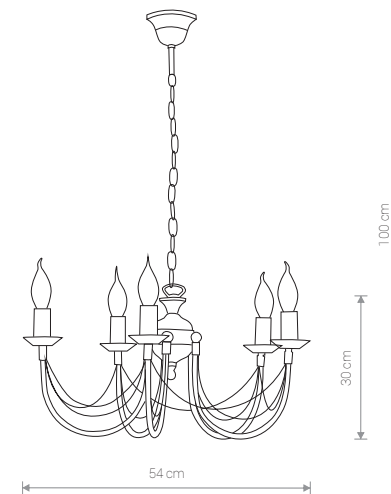

ARES 206 BL/G

ARES 208 BL/G

ARES

stal lakierowana / painted steel /
лакированная сталь

202  BL/G

 1×E14, max 60W

ARES

stal lakierowana / painted steel /
лакированная сталь

203  BL/G

 2×E14, max 60W

ARES

stal lakierowana / painted steel /
лакированная сталь

204  BL/G

 3×E14, max 60W

ARES

stal lakierowana / painted steel /
лакированная сталь

206  BL/G

 10×E14, max 60W

ARES

stal lakierowana / painted steel /
лакированная сталь

205  BL/G

 5×E14, max 60W

ARES

stal lakierowana / painted steel /
лакированная сталь

208  BL/G

 15×E14, max 60W