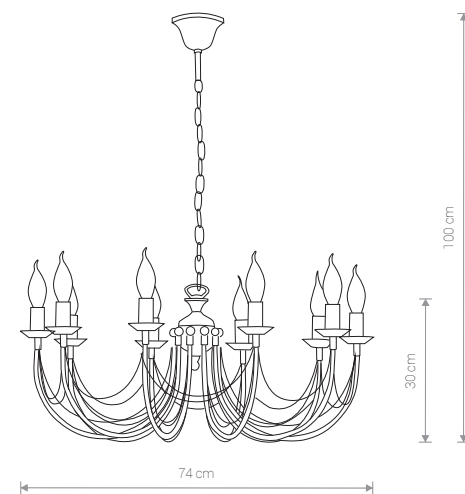

ARES 206 BL/G

ARES 208 BL/G

ARES

stal lakierowana / painted steel /
лакированная сталь

202  BL/G

 1×E14, max 60W

ARES

stal lakierowana / painted steel /
лакированная сталь

203  BL/G

 2×E14, max 60W

ARES

stal lakierowana / painted steel /
лакированная сталь

204  BL/G

 3×E14, max 60W

ARES

stal lakierowana / painted steel /
лакированная сталь

206  BL/G

 10×E14, max 60W

ARES

stal lakierowana / painted steel /
лакированная сталь

205  BL/G

 5×E14, max 60W

ARES

stal lakierowana / painted steel /
лакированная сталь

208  BL/G

 15×E14, max 60W