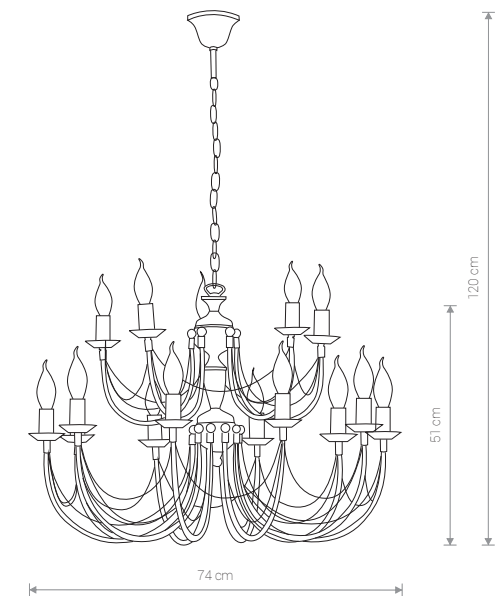

ARES 206 BL/G

ARES 208 BL/G

ARES

stal lakierowana / painted steel /
лакированная сталь

202  BL/G

 1×E14, max 60W

ARES

stal lakierowana / painted steel /
лакированная сталь

203  BL/G

 2×E14, max 60W

ARES

stal lakierowana / painted steel /
лакированная сталь

204  BL/G

 3×E14, max 60W

ARES

stal lakierowana / painted steel /
лакированная сталь

206  BL/G

 10×E14, max 60W

ARES

stal lakierowana / painted steel /
лакированная сталь

205  BL/G

 5×E14, max 60W

ARES

stal lakierowana / painted steel /
лакированная сталь

208  BL/G

 15×E14, max 60W