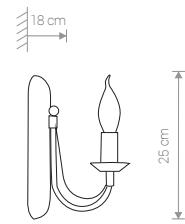

ARES 206 BL/G

ARES 208 BL/G

ARES

stal lakierowana / painted steel /
лакированная сталь

202  BL/G

 1×E14, max 60W

ARES

stal lakierowana / painted steel /
лакированная сталь

203  BL/G

 2×E14, max 60W

ARES

stal lakierowana / painted steel /
лакированная сталь

204  BL/G

 3×E14, max 60W

ARES

stal lakierowana / painted steel /
лакированная сталь

206  BL/G

 10×E14, max 60W

ARES

stal lakierowana / painted steel /
лакированная сталь

205  BL/G

 5×E14, max 60W

ARES

stal lakierowana / painted steel /
лакированная сталь

208  BL/G

 15×E14, max 60W