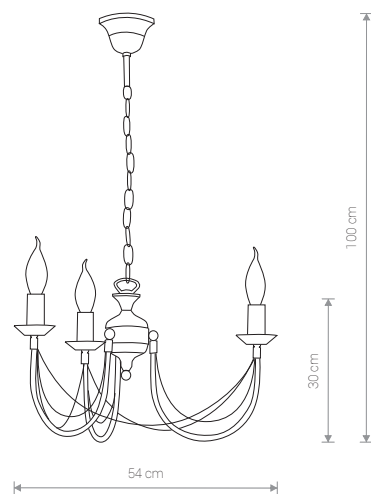

ARES 206 BL/G

ARES 208 BL/G

ARES

stal lakierowana / painted steel /
лакированная сталь

202  BL/G

 1×E14, max 60W

ARES

stal lakierowana / painted steel /
лакированная сталь

203  BL/G

 2×E14, max 60W

ARES

stal lakierowana / painted steel /
лакированная сталь

204  BL/G

 3×E14, max 60W

ARES

stal lakierowana / painted steel /
лакированная сталь

206  BL/G

 10×E14, max 60W

ARES

stal lakierowana / painted steel /
лакированная сталь

205  BL/G

 5×E14, max 60W

ARES

stal lakierowana / painted steel /
лакированная сталь

208  BL/G

 15×E14, max 60W