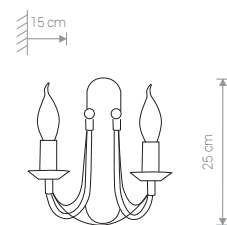

ARES 206 BL/G

ARES 208 BL/G

ARES

stal lakierowana / painted steel /
лакированная сталь

202  BL/G

 1×E14, max 60W

ARES

stal lakierowana / painted steel /
лакированная сталь

203  BL/G

 2×E14, max 60W

ARES

stal lakierowana / painted steel /
лакированная сталь

204  BL/G

 3×E14, max 60W

ARES

stal lakierowana / painted steel /
лакированная сталь

206  BL/G

 10×E14, max 60W

ARES

stal lakierowana / painted steel /
лакированная сталь

205  BL/G

 5×E14, max 60W

ARES

stal lakierowana / painted steel /
лакированная сталь

208  BL/G

 15×E14, max 60W