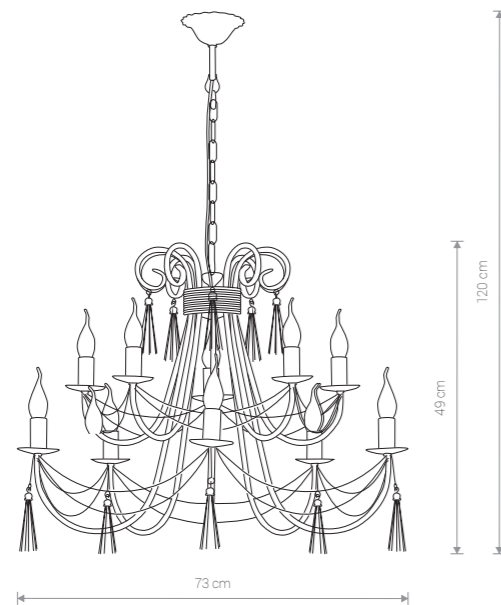

TWIST 4985 WH/G

TWIST

stal lakierowana / painted steel / лакированная сталь

4981 ● WH/G 2763 ● BR/G

Ⓛ 2×E14, max 60W

TWIST 2763 BR/G

TWIST

stal lakierowana / painted steel / лакированная сталь

4982 ● WH/G 2765 ● BR/G

Ⓛ 3×E14, max 60W

TWIST

stal lakierowana / painted steel / лакированная сталь

4983 ● WH/G 2764 ● BR/G

Ⓛ 3×E14, max 60W

TWIST

stal lakierowana / painted steel / лакированная сталь

4984 ● WH/G 2766 ● BR/G

Ⓛ 5×E14, max 60W

TWIST

stal lakierowana / painted steel / лакированная сталь

4985 ● WH/G 2767 ● BR/G

Ⓛ 10×E14, max 60W