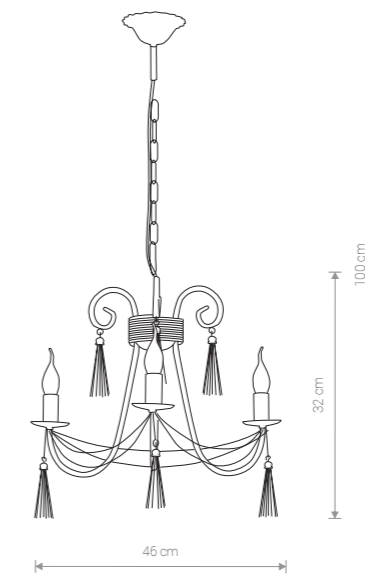

TWIST 4985 WH/G

TWIST

stal lakierowana / painted steel / лакированная сталь

4981 ● WH/G 2763 ● BR/G

Ⓛ 2×E14, max 60W

TWIST 2763 BR/G

TWIST

stal lakierowana / painted steel / лакированная сталь

4982 ● WH/G 2765 ● BR/G

Ⓛ 3×E14, max 60W

TWIST

stal lakierowana / painted steel / лакированная сталь

4983 ● WH/G 2764 ● BR/G

Ⓛ 3×E14, max 60W

TWIST

stal lakierowana / painted steel / лакированная сталь

4984 ● WH/G 2766 ● BR/G

Ⓛ 5×E14, max 60W

TWIST

stal lakierowana / painted steel / лакированная сталь

4985 ● WH/G 2767 ● BR/G

Ⓛ 10×E14, max 60W