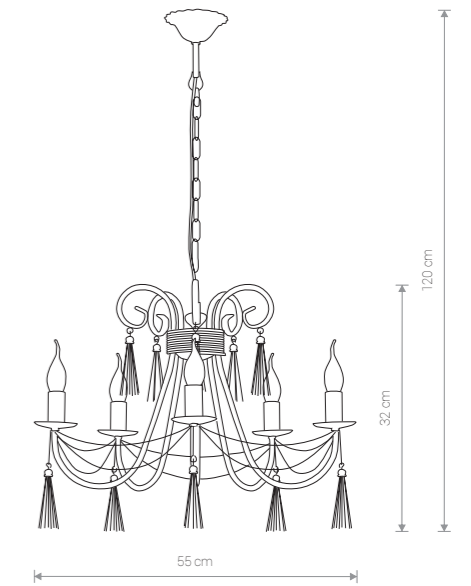

TWIST 4985 WH/G

TWIST

stal lakierowana / painted steel / лакированная сталь

4981 ● WH/G 2763 ● BR/G

Ⓛ 2×E14, max 60W

TWIST 2763 BR/G

TWIST

stal lakierowana / painted steel / лакированная сталь

4982 ● WH/G 2765 ● BR/G

Ⓛ 3×E14, max 60W

TWIST

stal lakierowana / painted steel / лакированная сталь

4983 ● WH/G 2764 ● BR/G

Ⓛ 3×E14, max 60W

TWIST

stal lakierowana / painted steel / лакированная сталь

4984 ● WH/G 2766 ● BR/G

Ⓛ 5×E14, max 60W

TWIST

stal lakierowana / painted steel / лакированная сталь

4985 ● WH/G 2767 ● BR/G

Ⓛ 10×E14, max 60W