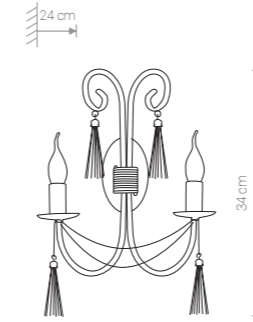

TWIST 4985 WH/G

TWIST

stal lakierowana / painted steel / лакированная сталь

4981 ● WH/G 2763 ● BR/G

Ⓛ 2×E14, max 60W

TWIST 2763 BR/G

TWIST

stal lakierowana / painted steel / лакированная сталь

4982 ● WH/G 2765 ● BR/G

Ⓛ 3×E14, max 60W

TWIST

stal lakierowana / painted steel / лакированная сталь

4983 ● WH/G 2764 ● BR/G

Ⓛ 3×E14, max 60W

TWIST

stal lakierowana / painted steel / лакированная сталь

4984 ● WH/G 2766 ● BR/G

Ⓛ 5×E14, max 60W

TWIST

stal lakierowana / painted steel / лакированная сталь

4985 ● WH/G 2767 ● BR/G

Ⓛ 10×E14, max 60W