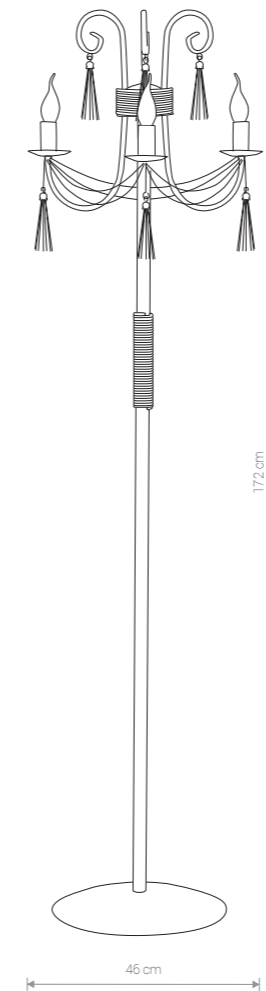

TWIST 4985 WH/G

TWIST

stal lakierowana / painted steel / лакированная сталь

4981 ● WH/G 2763 ● BR/G

Ⓛ 2×E14, max 60W

TWIST 2763 BR/G

TWIST

stal lakierowana / painted steel / лакированная сталь

4982 ● WH/G 2765 ● BR/G

Ⓛ 3×E14, max 60W

TWIST

stal lakierowana / painted steel / лакированная сталь

4983 ● WH/G 2764 ● BR/G

Ⓛ 3×E14, max 60W

TWIST

stal lakierowana / painted steel / лакированная сталь

4984 ● WH/G 2766 ● BR/G

Ⓛ 5×E14, max 60W

TWIST

stal lakierowana / painted steel / лакированная сталь

4985 ● WH/G 2767 ● BR/G

Ⓛ 10×E14, max 60W