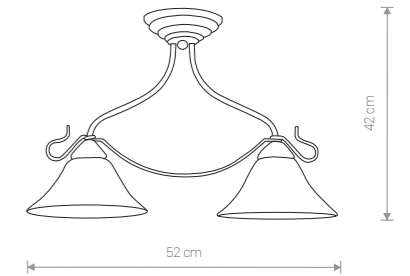

VIKTORIA 2998 G

VIKTORIA 2996 G

VIKTORIA

stal lakierowana, szkło / painted steel, glass /
лакированная сталь, стекло

2997 G

3×E27, max 60W

VIKTORIA

stal lakierowana, szkło / painted steel, glass /
лакированная сталь, стекло

2998 G

5×E27, max 60W

VIKTORIA

stal lakierowana, szkło / painted steel, glass /
лакированная сталь, стекло

2994 G

1×E27, max 60W

VIKTORIA

stal lakierowana, szkło / painted steel, glass /
лакированная сталь, стекло

2995 G

1×E27, max 60W

VIKTORIA

stal lakierowana, szkło / painted steel, glass /
лакированная сталь, стекло

2996 G

2×E27, max 60W