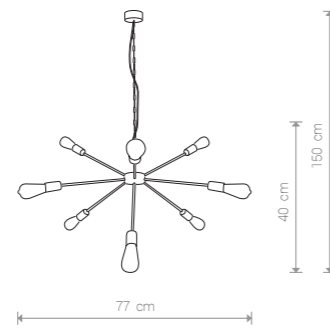

ROD 9733 BL

ROD

stal lakierowana / painted steel / лакированная сталь

9733 ● BL 9027 ● G

Ⓛ 15×E27, max 60W

ROD

stal lakierowana / painted steel / лакированная сталь

9734 ● BL 9130 ● G

Ⓛ 9×E27, max 60W

ROD 9130 G