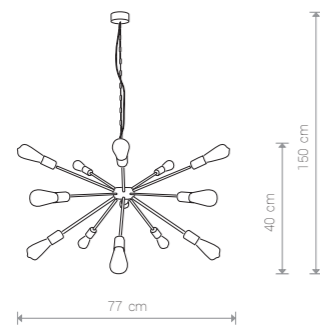

ROD 9733 BL

ROD

stal lakierowana / painted steel / лакированная сталь

9733 ● BL 9027 ● G

Ⓛ 15×E27, max 60W

ROD

stal lakierowana / painted steel / лакированная сталь

9734 ● BL 9130 ● G

Ⓛ 9×E27, max 60W

ROD 9130 G