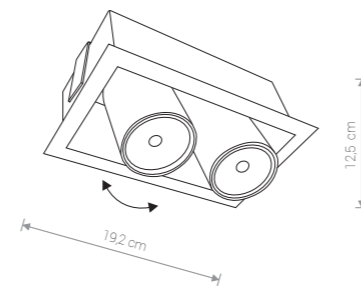

EYE MOD 8937 BL

EYE MOD

stal lakierowana / painted steel / лакированная сталь

8936 ○ WH 8937 ● BL

Ⓛ 1×GU10, max 35W

✂ cut out ø 95×90 mm

EYE MOD 8938 WH

EYE MOD

stal lakierowana / painted steel / лакированная сталь

8938 ○ WH 8940 ● BL

Ⓛ 2×GU10, max 35W

✂ cut out ø 175×90 mm

DOT 9378 WH

DOT 9378 WH

DOT

stal lakierowana / painted steel / лакированная сталь

9378 ○ WH 8826 ● BL

Ⓛ 1×GU10, max 35W

✂ cut out ø 125 mm