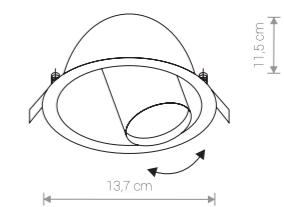

EYE MOD 8937 BL

EYE MOD

stal lakierowana / painted steel / лакированная сталь

8936 ○ WH 8937 ● BL

Ⓛ 1×GU10, max 35W

✂ cut out ø 95×90 mm

EYE MOD 8938 WH

EYE MOD

stal lakierowana / painted steel / лакированная сталь

8938 ○ WH 8940 ● BL

Ⓛ 2×GU10, max 35W

✂ cut out ø 175×90 mm

DOT 9378 WH

DOT 9378 WH

DOT

stal lakierowana / painted steel / лакированная сталь

9378 ○ WH 8826 ● BL

Ⓛ 1×GU10, max 35W

✂ cut out ø 125 mm