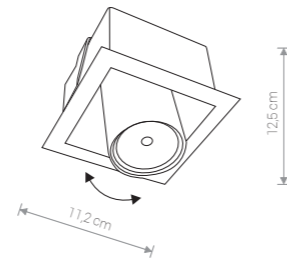

EYE MOD 8937 BL

EYE MOD

stal lakierowana / painted steel / лакированная сталь

8936 ○ WH 8937 ● BL

Ⓛ 1×GU10, max 35W

✂ cut out ø 95×90 mm

EYE MOD 8938 WH

EYE MOD

stal lakierowana / painted steel / лакированная сталь

8938 ○ WH 8940 ● BL

Ⓛ 2×GU10, max 35W

✂ cut out ø 175×90 mm

DOT 9378 WH

DOT 9378 WH

DOT

stal lakierowana / painted steel / лакированная сталь

9378 ○ WH 8826 ● BL

Ⓛ 1×GU10, max 35W

✂ cut out ø 125 mm