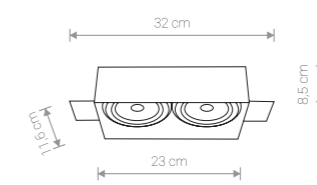

### MOD

stal lakierowana / painted steel / лакированная сталь

9417 ● BL 9413 ○ WH

Ⓧ 1×GU10, ES111, max 75W

✂ cut out 120×120 mm

### MOD

stal lakierowana / painted steel / лакированная сталь

9416 ● BL 9412 ○ WH

Ⓧ 2×GU10, ES111, max 75W

✂ cut out 120×230 mm

### MOD PLUS

stal lakierowana / painted steel / лакированная сталь

9404 ● BL 9408 ○ WH

Ⓧ 1×GU10, ES111, max 75W

✂ cut out 120×120 mm