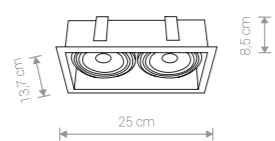

### MOD

stal lakierowana / painted steel / лакированная сталь

9417 ● BL 9413 ○ WH

Ⓧ 1×GU10, ES111, max 75W

✂ cut out 120×120 mm

### MOD

stal lakierowana / painted steel / лакированная сталь

9416 ● BL 9412 ○ WH

Ⓧ 2×GU10, ES111, max 75W

✂ cut out 120×230 mm

### MOD PLUS

stal lakierowana / painted steel / лакированная сталь

9404 ● BL 9408 ○ WH

Ⓧ 1×GU10, ES111, max 75W

✂ cut out 120×120 mm

### MOD PLUS

stal lakierowana / painted steel / лакированная сталь

9403 ● BL 9407 ○ WH

Ⓧ 2×GU10, ES111, max 75W

✂ cut out 120×230 mm