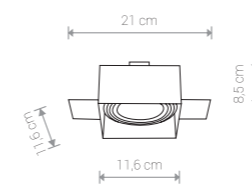

### MOD

stal lakierowana / painted steel / лакированная сталь

9417 ● BL 9413 ○ WH

Ⓧ 1×GU10, ES111, max 75W

✂ cut out 120×120 mm

### MOD

stal lakierowana / painted steel / лакированная сталь

9416 ● BL 9412 ○ WH

Ⓧ 2×GU10, ES111, max 75W

✂ cut out 120×230 mm

### MOD PLUS

stal lakierowana / painted steel / лакированная сталь

9404 ● BL 9408 ○ WH

Ⓧ 1×GU10, ES111, max 75W

✂ cut out 120×120 mm

### MOD PLUS

stal lakierowana / painted steel / лакированная сталь

9403 ● BL 9407 ○ WH

Ⓧ 2×GU10, ES111, max 75W

✂ cut out 120×230 mm