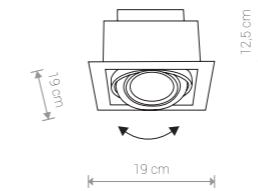

DOWNLIGHT ES111 9575 WH

DOWNLIGHT ES111 9573 SI

DOWNLIGHT ES111 9571 BL

DOWNLIGHT ES111

stal lakierowana / painted steel / лакированная сталь

9571 ● BL 9573 ● SI 9575 ○ WH

1×GU10, ES111, max 75W

cut out 165 × 165 mm

DOWNLIGHT ES111

stal lakierowana / painted steel / лакированная сталь

9570 ● BL 9572 ● SI 9574 ○ WH

2×GU10, ES111, max 75W

cut out 320 × 165 mm

BOX ES111 9497 WH

BOX ES111 9496 GY

BOX ES111 9495 BL