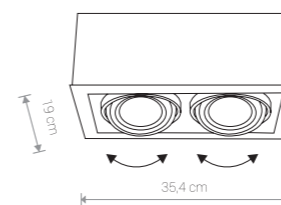

BOX ES111

sklejka, stal lakierowana / plywood, painted steel / дерево, лакированная сталь

9470 ● BL 9471 ● GY 9472 ○ WH

2×GU10, ES111, max 75W