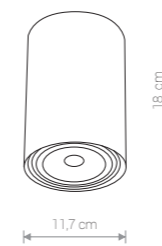

DOWNLIGHT M 4866 WH

DOWNLIGHT S 4867 SI

DOWNLIGHT M

stal lakierowana, aluminium / painted steel, aluminium / лакирована сталь, алюминий

4866 ○ WH

Ⓛ 1×E27, max 30W

DOWNLIGHT S

stal lakierowana, aluminium / painted steel, aluminium / лакирована сталь, алюминий

4865 ○ WH 4867 ○ SI

Ⓛ 1×E27, max 25W

BIT M

stal lakierowana / painted steel / лакирована сталь

9481 ○ WH 9483 ○ SI 9485 ● GR

Ⓛ 1×GU10, ES111, max 75W

BIT S

stal lakierowana / painted steel / лакирована сталь

9482 ○ WH 9484 ○ SI 9486 ● GR

Ⓛ 1×GU10, ES111, max 75W