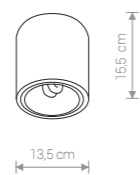

DOWNLIGHT M 4866 WH

DOWNLIGHT S 4867 SI

DOWNLIGHT M

stal lakierowana, aluminium / painted steel, aluminium / лакирована сталь, алюминий

4866 ○ WH

Ⓛ 1×E27, max 30W

DOWNLIGHT S

stal lakierowana, aluminium / painted steel, aluminium / лакирована сталь, алюминий

4865 ○ WH 4867 ○ SI

Ⓛ 1×E27, max 25W

BIT M

stal lakierowana / painted steel / лакирована сталь

9481 ○ WH 9483 ○ SI 9485 ● GR

Ⓛ 1×GU10, ES111, max 75W

BIT S

stal lakierowana / painted steel / лакирована сталь

9482 ○ WH 9484 ○ SI 9486 ● GR

Ⓛ 1×GU10, ES111, max 75W