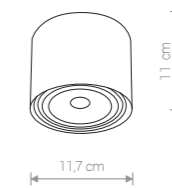

DOWNLIGHT M 4866 WH

DOWNLIGHT S 4867 SI

DOWNLIGHT M

stal lakierowana, aluminium / painted steel, aluminium / лакирована сталь, алюминий

4866 ○ WH

Ⓛ 1×E27, max 30W

DOWNLIGHT S

stal lakierowana, aluminium / painted steel, aluminium / лакирована сталь, алюминий

4865 ○ WH 4867 ○ SI

Ⓛ 1×E27, max 25W

BIT M

stal lakierowana / painted steel / лакирована сталь

9481 ○ WH 9483 ○ SI 9485 ● GR

Ⓛ 1×GU10, ES111, max 75W

BIT S

stal lakierowana / painted steel / лакирована сталь

9482 ○ WH 9484 ○ SI 9486 ● GR

Ⓛ 1×GU10, ES111, max 75W