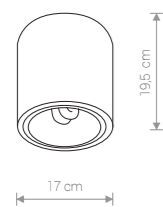

DOWNLIGHT M 4866 WH

DOWNLIGHT S 4867 SI

DOWNLIGHT M

stal lakierowana, aluminium / painted steel, aluminium / лакирована сталь, алюминий

4866 ○ WH

Ⓛ 1×E27, max 30W

DOWNLIGHT S

stal lakierowana, aluminium / painted steel, aluminium / лакирована сталь, алюминий

4865 ○ WH 4867 ○ SI

Ⓛ 1×E27, max 25W

BIT M

stal lakierowana / painted steel / лакирована сталь

9481 ○ WH 9483 ○ SI 9485 ● GR

Ⓛ 1×GU10, ES111, max 75W

BIT S

stal lakierowana / painted steel / лакирована сталь

9482 ○ WH 9484 ○ SI 9486 ● GR

Ⓛ 1×GU10, ES111, max 75W