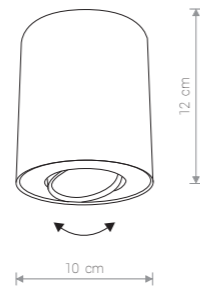

SET

stal lakierowana, PA / painted steel, PA /
лакированная сталь, PA

8900 ● BL 8895 ○ WH

1xGU10, 10W, only LED

EYE TONE

stal lakierowana, ABS / painted steel, ABS /
лакированная сталь, ABS

8932 ● BL/SI 8928 ○ WH/SI

1xGU10, 10W, only LED

SET

stal lakierowana, PA / painted steel, PA /
лакированная сталь, PA

8902 ● BL/SI 8897 ○ WH/SI

1xGU10, 10W, only LED

EYE TONE

stal lakierowana, ABS / painted steel, ABS /
лакированная сталь, ABS