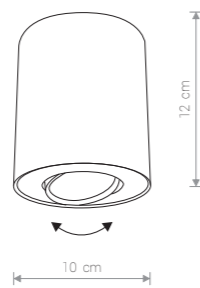

8931 ● BL/G 8926 ○ WH/G

1xGU10, 10W, only LED

SET

stal lakierowana, PA / painted steel, PA /
лакированная сталь, PA

8901 ● BL/G 8896 ○ WH/G

1xGU10, 10W, only LED

EYE TONE

stal lakierowana, ABS / painted steel, ABS /
лакированная сталь, ABS

8930 ● BL 8925 ○ WH

1xGU10, 10W, only LED

SET

stal lakierowana, PA / painted steel, PA /
лакированная сталь, PA

8903 ● BL/WH 8898 ● WH/BL

1xGU10, 10W, only LED