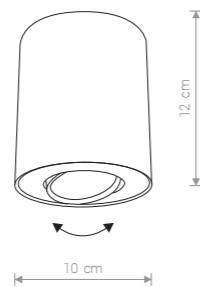

SET

stal lakierowana, PA / painted steel, PA /
лакированная сталь, PA

8901 ● BL/G 8896 ○ WH/G

1xGU10, 10W, only LED