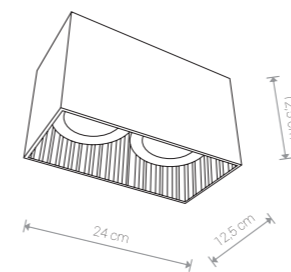

### GAP

aluminium lakierowane / painted aluminium / лакированное алюминий

9385 ○ WH 9384 ● BL

Ⓛ 2×GU10, max 35W

### PAG

aluminium lakierowane / painted aluminium / лакированное алюминий

9387 ○ WH 9386 ● BL

Ⓛ 2×GU10, max 35W