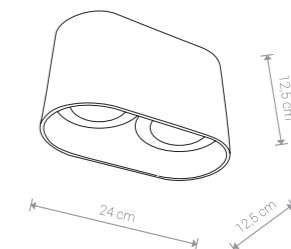

### GAP

aluminium lakierowane / painted aluminium / лакированное алюминий

9385 ○ WH 9384 ● BL

Ⓛ 2×GU10, max 35W

### PAG

aluminium lakierowane / painted aluminium / лакированное алюминий

9387 ○ WH 9386 ● BL

Ⓛ 2×GU10, max 35W

### GROOVE

aluminium lakierowane / painted aluminium / лакированное алюминий

9383 ○ WH 9316 ● BL

Ⓛ 2×GU10, ES111, max 75W