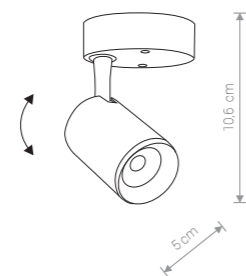

IRIS LED 8993 WH

SHOP LED 5945 WH

IRIS LED 8994 BL

IRIS LED 7W

aluminium, plastik / aluminium, plastic / алюминий, пластики

8993 ○ WH 8994 ● BL

SHOP LED 12W

stal lakierowana / painted steel / лакирована сталь

5946 ○ WH

SHOP LED 7W

stal lakierowana / painted steel / лакирована сталь

5945 ○ WH

| Item No.   | POWER     | COLOUR TEMP | LUMINOUS FLUX | BEAM ANGLE | COLOUR RENDERING INDEX (CRI →) | INPUT           | SAFETY TYPE | POWER FACTOR | INGRESS PROTECTION | LIFETIME |
|------------|-----------|-------------|---------------|------------|--------------------------------|-----------------|-------------|--------------|--------------------|----------|
| 8993, 8994 | 7x1W LED  | 3000K       | 420 lm        | 30°        | 80                             | ~200-240V, 50Hz | □           | > 0,5        | IP 20              | 30 000 h |
| 5945       | 7x1W LED  | 4000K       | 630 - 700 lm  | 30°        | 80                             | ~200-240V, 50Hz | □           | > 0,5        | IP 20              | 8 000 h  |
| 5946       | 12x1W LED | 4000K       | 1080-1200 lm  | 30°        | 80                             | ~200-240V, 50Hz | □           | > 0,5        | IP 20              | 8 000 h  |