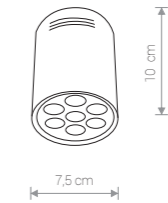

IRIS LED 8993 WH

SHOP LED 5945 WH

IRIS LED 8994 BL

IRIS LED 7W

aluminium, plastik / aluminium, plastic / алюминий, пластики

8993 ○ WH 8994 ● BL

SHOP LED 12W

stal lakierowana / painted steel / лакирована сталь

5946 ○ WH

SHOP LED 7W

stal lakierowana / painted steel / лакирована сталь

5945 ○ WH

| Item No.   | POWER     | COLOUR TEMP | LUMINOUS FLUX | BEAM ANGLE | COLOUR RENDERING INDEX (CRI →) | INPUT           | SAFETY TYPE | POWER FACTOR | INGRESS PROTECTION | LIFETIME |
|------------|-----------|-------------|---------------|------------|--------------------------------|-----------------|-------------|--------------|--------------------|----------|
| 8993, 8994 | 7x1W LED  | 3000K       | 420 lm        | 30°        | 80                             | ~200-240V, 50Hz | □           | > 0,5        | IP 20              | 30 000 h |
| 5945       | 7x1W LED  | 4000K       | 630 - 700 lm  | 30°        | 80                             | ~200-240V, 50Hz | □           | > 0,5        | IP 20              | 8 000 h  |
| 5946       | 12x1W LED | 4000K       | 1080-1200 lm  | 30°        | 80                             | ~200-240V, 50Hz | □           | > 0,5        | IP 20              | 8 000 h  |