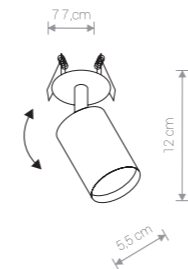

EYE FIT 9400 BL

EYE FIT 9395 WH

EYE FIT

stal lakierowana / painted steel /  
лакированная сталь

9396 ○ WH 9400 ● BL

Ⓛ 1×GU10, max 35W

Ⓜ cut out ø 55 mm

EYE FIT

stal lakierowana / painted steel /  
лакированная сталь

9395 ○ WH 9398 ● BL

Ⓛ 2×GU10, max 35W

Ⓜ cut out 130×30 mm

EYE FIT

stal lakierowana / painted steel /  
лакированная сталь

9394 ○ WH 9397 ● BL

Ⓛ 3×GU10, max 35W

Ⓜ cut out 210×30 mm