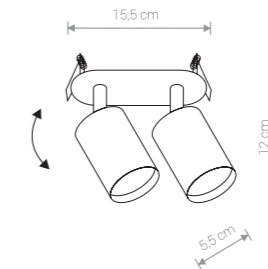

EYE FIT 9400 BL

EYE FIT 9395 WH

EYE FIT

stal lakierowana / painted steel /  
лакированная сталь

9396 ○ WH 9400 ● BL

Ⓛ 1×GU10, max 35W

Ⓜ cut out ø 55 mm

EYE FIT

stal lakierowana / painted steel /  
лакированная сталь

9395 ○ WH 9398 ● BL

Ⓛ 2×GU10, max 35W

Ⓜ cut out 130×30 mm

EYE FIT

stal lakierowana / painted steel /  
лакированная сталь

9394 ○ WH 9397 ● BL

Ⓛ 3×GU10, max 35W

Ⓜ cut out 210×30 mm