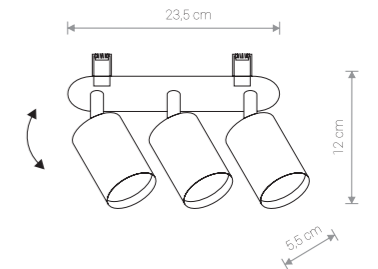

EYE FIT 9400 BL

EYE FIT 9395 WH

EYE FIT

stal lakierowana / painted steel /  
лакированная сталь

9396 ○ WH 9400 ● BL

Ⓛ 1×GU10, max 35W

Ⓜ cut out ø 55 mm

EYE FIT

stal lakierowana / painted steel /  
лакированная сталь

9395 ○ WH 9398 ● BL

Ⓛ 2×GU10, max 35W

Ⓜ cut out 130×30 mm

EYE FIT

stal lakierowana / painted steel /  
лакированная сталь

9394 ○ WH 9397 ● BL

Ⓛ 3×GU10, max 35W

Ⓜ cut out 210×30 mm