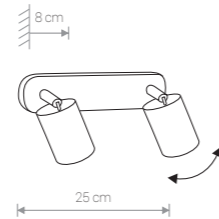

EYE SPOT

stal lakierowana, chrom / painted steel, chrome /
лакирована сталь, хром

6015 ○ WH 6140 ○ SI
6135 ● GR 6020 ● BL

Ⓛ 2×GU10, max 35W

stal lakierowana, stal mosiądzowana, mosiądz /
painted steel, electroplated brass, brass /
лакирована сталь, латунная сталь, латунь

8817 ● BL/BS

Ⓛ 2×GU10, max 35W