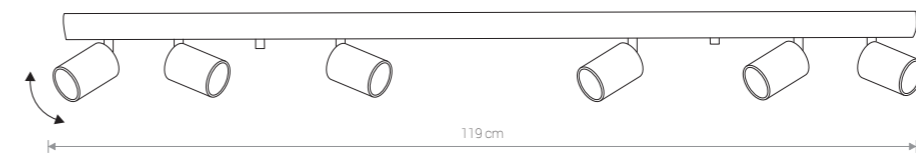

EYE SPOT 6014 WH

EYE SPOT

stal lakierowana, chrom / painted steel, chrome /
лакирована сталь, хром

6014 ○ WH 6138 ○ SI
6134 ● GR 6018 ● BL

Ⓛ 1×GU10, max 35W

stal lakierowana, stal mosiądzowana, mosiądz /
painted steel, electroplated brass, brass /
лакирована сталь, латунная сталь, латунь

8816 ● BL/BS

Ⓛ 1×GU10, max 35W

EYE SPOT 6611 BL

EYE SPOT

stal lakierowana, chrom / painted steel,
chrome / лакирована сталь, хром

6607 ○ WH 6608 ○ SI
6610 ● GR 6611 ● BL

Ⓛ 6×GU10, max 35W

stal lakierowana, stal mosiądzowana, mosiądz /
painted steel, electroplated brass, brass /
лакирована сталь, латунная сталь, латунь

8819 ● BL/BS

Ⓛ 6×GU10, max 35W

EYE SPOT 6140 SI

EYE SPOT

stal lakierowana, chrom / painted steel, chrome /
лакирована сталь, хром

6015 ○ WH 6140 ○ SI
6135 ● GR 6020 ● BL

Ⓛ 2×GU10, max 35W

stal lakierowana, stal mosiądzowana, mosiądz /
painted steel, electroplated brass, brass /
лакирована сталь, латунная сталь, латунь