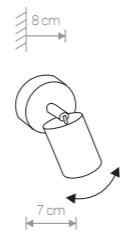

EYE SPOT 6014 WH

EYE SPOT

stal lakierowana, chrom / painted steel, chrome /
лакирована сталь, хром

6014 ○ WH 6138 ○ SI
6134 ● GR 6018 ● BL

Ⓛ 1×GU10, max 35W

stal lakierowana, stal mosiądzowana, mosiądz /
painted steel, electroplated brass, brass /
лакирована сталь, латунная сталь, латунь

8816 ● BL/BS

Ⓛ 1×GU10, max 35W

EYE SPOT 6611 BL

EYE SPOT

stal lakierowana, chrom / painted steel,
chrome / лакирована сталь, хром

6607 ○ WH 6608 ○ SI
6610 ● GR 6611 ● BL

Ⓛ 6×GU10, max 35W

stal lakierowana, stal mosiądzowana, mosiądz /
painted steel, electroplated brass, brass /
лакирована сталь, латунная сталь, латунь

8819 ● BL/BS

Ⓛ 6×GU10, max 35W

EYE SPOT 6140 SI

EYE SPOT

stal lakierowana, chrom / painted steel, chrome /
лакирована сталь, хром

6015 ○ WH 6140 ○ SI
6135 ● GR 6020 ● BL

Ⓛ 2×GU10, max 35W

stal lakierowana, stal mosiądzowana, mosiądz /
painted steel, electroplated brass, brass /
лакирована сталь, латунная сталь, латунь