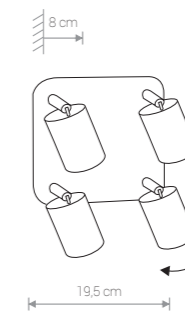

8819 ● BL/BS

Ⓛ 6×GU10, max 35W

EYE SPOT 6140 SI

EYE SPOT

stal lakierowana, chrom / painted steel, chrome /
лакирована сталь, хром

6015 ○ WH 6140 ○ SI
6135 ● GR 6020 ● BL

Ⓛ 2×GU10, max 35W

stal lakierowana, stal mosiądzowana, mosiądz /
painted steel, electroplated brass, brass /
лакирована сталь, латунная сталь, латунь

8817 ● BL/BS

Ⓛ 2×GU10, max 35W

EYE SPOT 6136 GR

EYE SPOT

stal lakierowana, chrom / painted steel, chrome /
лакирована сталь, хром

6016 ○ WH 6141 ○ SI
6136 ● GR 6021 ● BL

Ⓛ 3×GU10, max 35W

stal lakierowana, stal mosiądzowana, mosiądz /
painted steel, electroplated brass, brass /
лакирована сталь, латунная сталь, латунь

8818 ● BL/BS

Ⓛ 3×GU10, max 35W

EYE SPOT 8820 BL/BS

EYE SPOT

stal lakierowana, chrom / painted steel, chrome /
лакирована сталь, хром

6017 ○ WH 5844 ○ SI
6137 ● GR 6022 ● BL

Ⓛ 4×GU10, max 35W

stal lakierowana, stal mosiądzowana, mosiądz /
painted steel, electroplated brass, brass /
лакирована сталь, латунная сталь, латунь