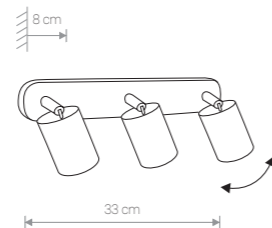

EYE SPOT

stal lakierowana, chrom / painted steel, chrome /
лакирована сталь, хром

6016 ○ WH 6141 ○ SI
6136 ● GR 6021 ● BL

Ⓛ 3×GU10, max 35W

stal lakierowana, stal mosiądzowana, mosiądz /
painted steel, electroplated brass, brass /
лакирована сталь, латунная сталь, латунь

8818 ● BL/BS

Ⓛ 3×GU10, max 35W