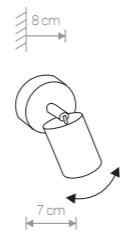

### EYE SPOT

stal lakierowana, chrom / painted steel, chrome /  
лакирована сталь, хром

6014 ○ WH 6138 ○ SI  
6134 ● GR 6018 ● BL

Ⓛ 1×GU10, max 35W

stal lakierowana, stal mosiądzowana, mosiądz /  
painted steel, electroplated brass, brass /  
лакирована сталь, латунная сталь, латунь