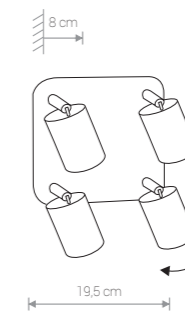

EYE SPOT

stal lakierowana, chrom / painted steel, chrome /
лакирована сталь, хром

6017 ○ WH 5844 ○ SI
6137 ● GR 6022 ● BL

Ⓛ 4×GU10, max 35W

stal lakierowana, stal mosiądzowana, mosiądz /
painted steel, electroplated brass, brass /
лакирована сталь, латунная сталь, латунь

8820 ● BL/BS

Ⓛ 4×GU10, max 35W