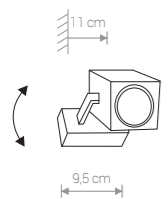

6524 ○ WH 8810 ● BL

Ⓧ 6×GU10, max 35W

VESPA

stal lakierowana / painted steel / лакированная сталь

9595 ○ WH 8842 ● BL

Ⓧ 6×GU10, ES111, max 75W

CUBOID

aluminium lakierowane / painted aluminum /
окрашенного алюминия