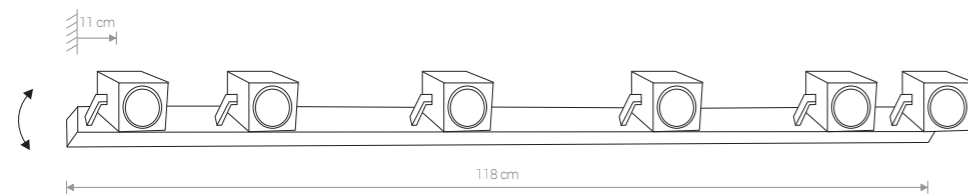

CUBOID

aluminium lakierowane / painted aluminum /
окрашенного алюминия

6524 ○ WH 8810 ● BL

Ⓧ 6×GU10, max 35W