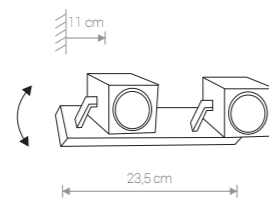

CUBOID

aluminium lakierowane / painted aluminum /
окрашенного алюминия

6523 ○ WH 8807 ● BL

Ⓧ 2×GU10, max 35W