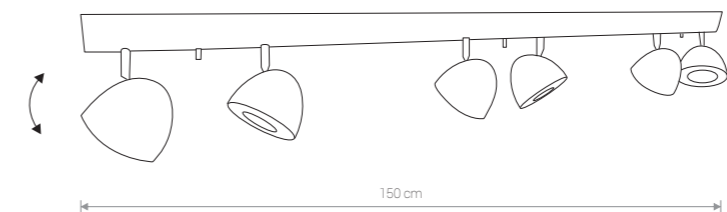

CUBOID 8806 BL

CUBOID 6523 WH

VESPA 9593 WH

VESPA 8838 BL

CUBOID 6590 WH

VESPA 9592 WH

CUBOID

aluminium lakierowane / painted aluminum /
окрашенного алюминия

6524 ○ WH 8810 ● BL

Ⓧ 6×GU10, max 35W

VESPA

stal lakierowana / painted steel / лакированная сталь

9595 ○ WH 8842 ● BL

Ⓧ 6×GU10, ES111, max 75W

CUBOID

aluminium lakierowane / painted aluminum /
окрашенного алюминия