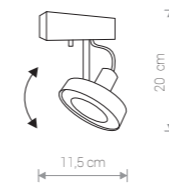

CROSS 9596 GR/WH

CROSS 9603 WH/GR

CROSS
stal lakierowana / painted steel / лакированная сталь
9604 ● WH/GR 9600 ● GR/WH
Ⓧ 5xGU10, ES111, max 75W

CROSS
stal lakierowana / painted steel / лакированная сталь
9603 ● WH/GR 9598 ● GR/WH
Ⓧ 1xGU10, ES111, max 75W

CROSS
stal lakierowana / painted steel / лакированная сталь
9602 ● WH/GR 9597 ● GR/WH
Ⓧ 2xGU10, ES111, max 75W

CROSS
stal lakierowana / painted steel / лакированная сталь
9601 ● WH/GR 9596 ● GR/WH
Ⓧ 3xGU10, ES111, max 75W