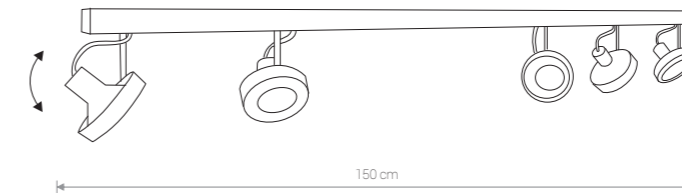

CROSS 9596 GR/WH

CROSS 9603 WH/GR

CROSS
stal lakierowana / painted steel / лакированная сталь
9604 ● WH/GR 9600 ● GR/WH
Ⓧ 5xGU10, ES111, max 75W

CROSS
stal lakierowana / painted steel / лакированная сталь
9603 ● WH/GR 9598 ● GR/WH
Ⓧ 1xGU10, ES111, max 75W

CROSS
stal lakierowana / painted steel / лакированная сталь
9602 ● WH/GR 9597 ● GR/WH
Ⓧ 2xGU10, ES111, max 75W

CROSS
stal lakierowana / painted steel / лакированная сталь
9601 ● WH/GR 9596 ● GR/WH
Ⓧ 3xGU10, ES111, max 75W