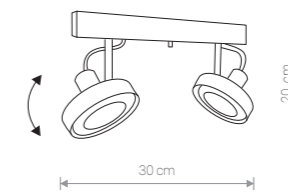

CROSS 9596 GR/WH

CROSS 9603 WH/GR

CROSS
stal lakierowana / painted steel / лакированная сталь
9604 ● WH/GR 9600 ● GR/WH
Ⓧ 5xGU10, ES111, max 75W

CROSS
stal lakierowana / painted steel / лакированная сталь
9603 ● WH/GR 9598 ● GR/WH
Ⓧ 1xGU10, ES111, max 75W

CROSS
stal lakierowana / painted steel / лакированная сталь
9602 ● WH/GR 9597 ● GR/WH
Ⓧ 2xGU10, ES111, max 75W

CROSS
stal lakierowana / painted steel / лакированная сталь
9601 ● WH/GR 9596 ● GR/WH
Ⓧ 3xGU10, ES111, max 75W