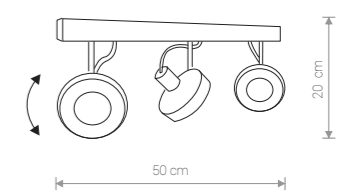

CROSS 9596 GR/WH

CROSS 9603 WH/GR

CROSS
stal lakierowana / painted steel / лакированная сталь
9604 ● WH/GR 9600 ● GR/WH
Ⓧ 5xGU10, ES111, max 75W

CROSS
stal lakierowana / painted steel / лакированная сталь
9603 ● WH/GR 9598 ● GR/WH
Ⓧ 1xGU10, ES111, max 75W

CROSS
stal lakierowana / painted steel / лакированная сталь
9602 ● WH/GR 9597 ● GR/WH
Ⓧ 2xGU10, ES111, max 75W

CROSS
stal lakierowana / painted steel / лакированная сталь
9601 ● WH/GR 9596 ● GR/WH
Ⓧ 3xGU10, ES111, max 75W