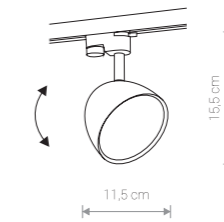

PROFILE EYE SPOT

stal lakierowana / painted steel / лакированная сталь

9321 ○ WH 9322 ● BL

1×GU10, max 35W

PROFILE FLEX

peszel, stal lakierowana / protective pipe, painted steel / кабель-канал, лакированная сталь

9328 ○ WH 9330 ● BL

1×GU10, max 35W

PROFILE VESPA

stal lakierowana / painted steel / лакированная сталь

8824 ○ WH 8825 ● BL

1×GU10, ES111, max 75W

PROFILE EYE FLEX

peszel, stal lakierowana / protective pipe, painted steel / кабель-канал, лакированная сталь