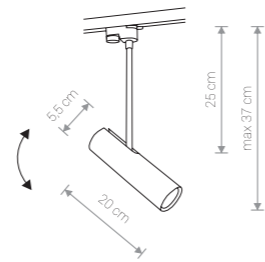

PROFILE EYE SUPER A

stal lakierowana / painted steel / лакированная сталь

9324 ○ WH 9325 ● BL

1×GU10, max 35W

PROFILE EYE SUPER C

stal lakierowana / painted steel / лакированная сталь

9245 ○ WH 9244 ● BL

1×GU10, max 35W

PROFILE EYE SPOT

stal lakierowana / painted steel / лакированная сталь

9321 ○ WH 9322 ● BL

1×GU10, max 35W

PROFILE FLEX

peszel, stal lakierowana / protective pipe, painted steel / кабель-канал, лакированная сталь

9328 ○ WH 9330 ● BL

1×GU10, max 35W

PROFILE VESPA

stal lakierowana / painted steel / лакированная сталь

8824 ○ WH 8825 ● BL

1×GU10, ES111, max 75W

PROFILE EYE FLEX

peszel, stal lakierowana / protective pipe, painted steel / кабель-канал, лакированная сталь