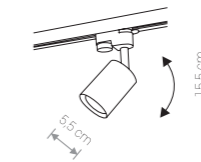

PROFILE EYE SUPER A

stal lakierowana / painted steel / лакированная сталь

9324 ○ WH 9325 ● BL

1×GU10, max 35W

PROFILE EYE SUPER C

stal lakierowana / painted steel / лакированная сталь

9245 ○ WH 9244 ● BL

1×GU10, max 35W

PROFILE EYE SPOT

stal lakierowana / painted steel / лакированная сталь

9321 ○ WH 9322 ● BL

1×GU10, max 35W

PROFILE FLEX

peszel, stal lakierowana / protective pipe, painted steel / кабель-канал, лакированная сталь