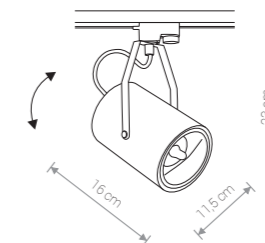

PROFILE BIT PLUS

stal lakierowana / painted steel / лакированная сталь

9020 ○ WH 9018 ● BL

1×GU10, ES111, max 75W