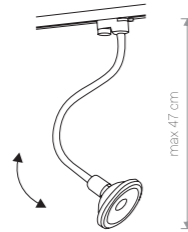

PROFILE EYE SUPER A

stal lakierowana / painted steel / лакированная сталь

9324 ○ WH 9325 ● BL

1×GU10, max 35W

PROFILE EYE SUPER C

stal lakierowana / painted steel / лакированная сталь

9245 ○ WH 9244 ● BL

1×GU10, max 35W

PROFILE EYE SPOT

stal lakierowana / painted steel / лакированная сталь

9321 ○ WH 9322 ● BL

1×GU10, max 35W

PROFILE FLEX

peszel, stal lakierowana / protective pipe, painted steel / кабель-канал, лакированная сталь

9328 ○ WH 9330 ● BL

1×GU10, max 35W

PROFILE VESPA

stal lakierowana / painted steel / лакированная сталь

8824 ○ WH 8825 ● BL

1×GU10, ES111, max 75W

PROFILE EYE FLEX

peszel, stal lakierowana / protective pipe, painted steel / кабель-канал, лакированная сталь