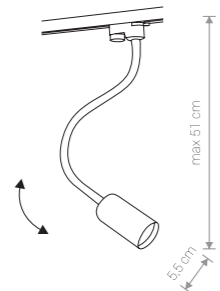

PROFILE EYE SPOT

stal lakierowana / painted steel / лакированная сталь

9321 ○ WH 9322 ● BL

1×GU10, max 35W

PROFILE FLEX

peszel, stal lakierowana / protective pipe, painted steel / кабель-канал, лакированная сталь

9328 ○ WH 9330 ● BL

1×GU10, max 35W

PROFILE VESPA

stal lakierowana / painted steel / лакированная сталь

8824 ○ WH 8825 ● BL

1×GU10, ES111, max 75W

PROFILE EYE FLEX

peszel, stal lakierowana / protective pipe, painted steel / кабель-канал, лакированная сталь