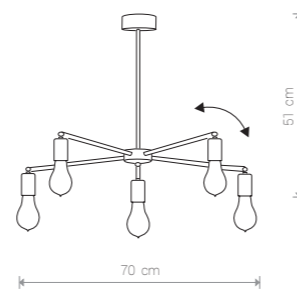

Ⓢ 3×E27, max 60W

STICKS

stal lakierowana / painted steel / лакированная сталь

6267 ● BL/CO

Ⓢ 2×E27, max 60W

STICKS

stal lakierowana / painted steel / лакированная сталь

9735 ● BL/CO