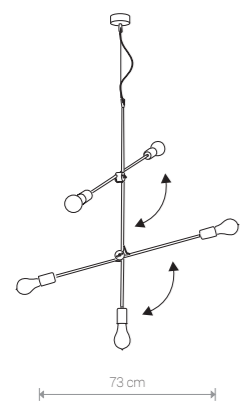

STICKS 9735 BL/CO

STICKS

stal lakierowana / painted steel / лакированная сталь

6270 ● BL/CO

Ⓢ 5×E27, max 60W

STICKS

stal lakierowana / painted steel / лакированная сталь

6268 ● BL/CO

Ⓢ 3×E27, max 60W

STICKS

stal lakierowana / painted steel / лакированная сталь

6267 ● BL/CO

Ⓢ 2×E27, max 60W

STICKS

stal lakierowana / painted steel / лакированная сталь

9735 ● BL/CO

Ⓢ 5×E27, max 60W

STICKS 6268 BL/CO