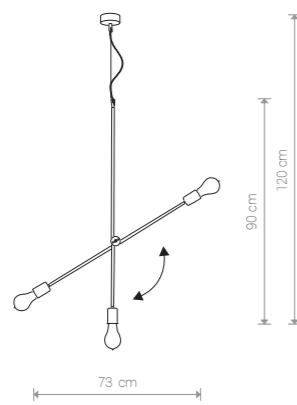

STICKS 9735 BL/CO

STICKS

stal lakierowana / painted steel / лакированная сталь

6270 ● BL/CO

Ⓢ 5×E27, max 60W

STICKS

stal lakierowana / painted steel / лакированная сталь

6268 ● BL/CO

Ⓢ 3×E27, max 60W

STICKS

stal lakierowana / painted steel / лакированная сталь

6267 ● BL/CO

Ⓢ 2×E27, max 60W

STICKS

stal lakierowana / painted steel / лакированная сталь

9735 ● BL/CO

Ⓢ 5×E27, max 60W

STICKS 6268 BL/CO