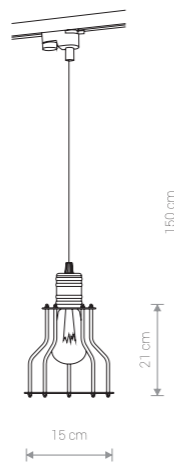

PROFILE BUBLE 9336 BL

PROFILE BUBLE

stal lakierowana / painted steel / лакированная сталь

9335 ○ WH 9336 ● BL

Ⓛ 1×GU10, max 35W

PROFILE BIT 8822 WH

PROFILE BIT

stal lakierowana / painted steel / лакированная сталь

8822 ○ WH 8823 ● BL

Ⓛ 1×GU10, ES111, max 75W

PROFILE WORKSHOP 9427 BL/CO

PROFILE WORKSHOP

stal lakierowana / painted steel / лакированная сталь

9427 ● BL/CO

Ⓛ 1×E27, max 60W

PROFILE EYE 9338 BL

PROFILE EYE

stal lakierowana / painted steel / лакированная сталь

9337 ○ WH 9338 ● BL

Ⓛ 1×GU10, max 35W