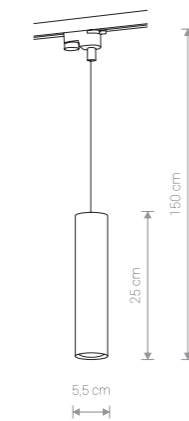

PROFILE BUBLE 9336 BL

PROFILE BUBLE

stal lakierowana / painted steel / лакированная сталь

9335 ○ WH 9336 ● BL

Ⓛ 1×GU10, max 35W

PROFILE BIT 8822 WH

PROFILE BIT

stal lakierowana / painted steel / лакированная сталь

8822 ○ WH 8823 ● BL

Ⓛ 1×GU10, ES111, max 75W

PROFILE WORKSHOP 9427 BL/CO

PROFILE WORKSHOP

stal lakierowana / painted steel / лакированная сталь

9427 ● BL/CO

Ⓛ 1×E27, max 60W

PROFILE EYE 9338 BL

PROFILE EYE

stal lakierowana / painted steel / лакированная сталь

9337 ○ WH 9338 ● BL

Ⓛ 1×GU10, max 35W