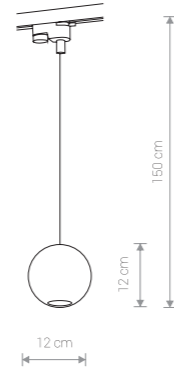

PROFILE BUBLE 9336 BL

PROFILE BUBLE

stal lakierowana / painted steel / лакированная сталь

9335 ○ WH 9336 ● BL

Ⓛ 1×GU10, max 35W

PROFILE BIT 8822 WH

PROFILE BIT

stal lakierowana / painted steel / лакированная сталь

8822 ○ WH 8823 ● BL

Ⓛ 1×GU10, ES111, max 75W

PROFILE WORKSHOP 9427 BL/CO

PROFILE WORKSHOP

stal lakierowana / painted steel / лакированная сталь

9427 ● BL/CO

Ⓛ 1×E27, max 60W

PROFILE EYE 9338 BL

PROFILE EYE

stal lakierowana / painted steel / лакированная сталь

9337 ○ WH 9338 ● BL

Ⓛ 1×GU10, max 35W