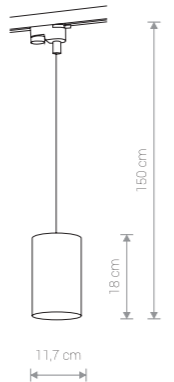

PROFILE BUBLE 9336 BL

PROFILE BUBLE

stal lakierowana / painted steel / лакированная сталь

9335 ○ WH 9336 ● BL

Ⓛ 1×GU10, max 35W

PROFILE BIT 8822 WH

PROFILE BIT

stal lakierowana / painted steel / лакированная сталь

8822 ○ WH 8823 ● BL

Ⓛ 1×GU10, ES111, max 75W

PROFILE WORKSHOP 9427 BL/CO

PROFILE WORKSHOP

stal lakierowana / painted steel / лакированная сталь

9427 ● BL/CO

Ⓛ 1×E27, max 60W

PROFILE EYE 9338 BL

PROFILE EYE

stal lakierowana / painted steel / лакированная сталь

9337 ○ WH 9338 ● BL

Ⓛ 1×GU10, max 35W