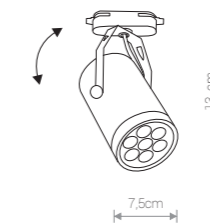

PROFILE STORE LED 5W

stal lakierowana / painted steel / лакирована сталь

5947 ○ WH 6824 ● BL

PROFILE STORE LED 5W 6824 BL

PROFILE STORE LED 7W

stal lakierowana / painted steel / лакирована сталь

5948 ○ WH 6825 ● BL

Item No.	POWER	COLOUR TEMP.	LUMINOUS FLUX	BEAM ANGLE	COLOUR RENDERING INDEX (CRI >)	INPUT	SAFETY TYPE	POWER FACTOR	INGRESS PROTECTION	LIFETIME
5947, 6824	5x1W LED	4000K	450 - 500 lm	30°	80	~200-240V, 50Hz	□	> 0.5	IP 20	8 000 h
5948, 6825	7x1W LED	4000K	630 - 700 lm	30°	80	~200-240V, 50Hz	□	> 0.5	IP 20	8 000 h
5950, 6826	12x1W LED	4000K	1080 - 1200 lm	30°	80	~200-240V, 50Hz	□	> 0.5	IP 20	8 000 h