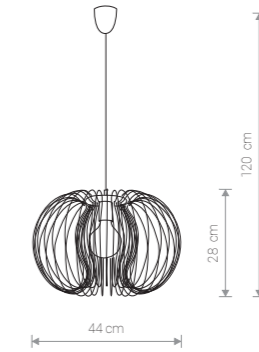

### NESS

stal lakierowana / painted steel / лакированная сталь

6767 ○ WH 6768 ● BL

1×E27, max 60W

AGADIR 5300 WH

### AGADIR

stal lakierowana / painted steel / лакированная сталь

5300 ○ WH 5301 ● BL

1×E27, max 60W

CAGE 6844 BL

### CAGE

stal lakierowana / painted steel / лакированная сталь

6844 ● BL

1×GU10, max 35W

MERSEY 5296 BL