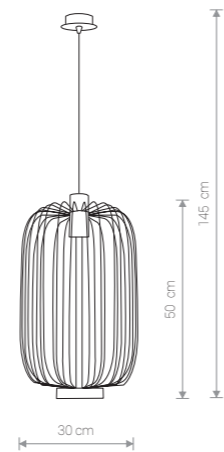

### AGADIR

stal lakierowana / painted steel / лакированная сталь

5300 ○ WH 5301 ● BL

1×E27, max 60W

CAGE 6844 BL

### CAGE

stal lakierowana / painted steel / лакированная сталь

6844 ● BL

1×GU10, max 35W

MERSEY 5296 BL