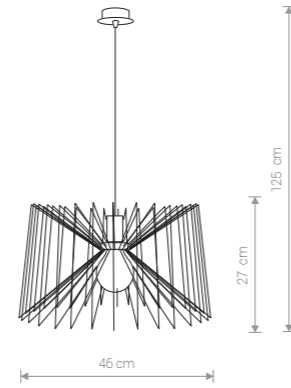

NESS

stal lakierowana / painted steel / лакированная сталь

6767 ○ WH 6768 ● BL

1×E27, max 60W