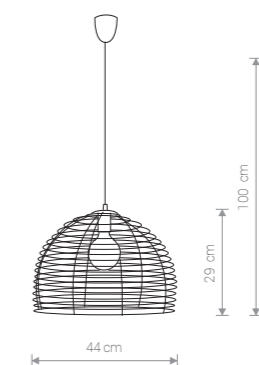

NESS 6767 WH

### ALLAN

stal lakierowana / painted steel / лакированная сталь

6940 ○ WH 6941 ● BL

1×GU10, max 35W

PERTH 5492 BL

### PERTH

stal lakierowana / painted steel / лакированная сталь

5491 ○ WH 5492 ● BL

1×E27, max 60W