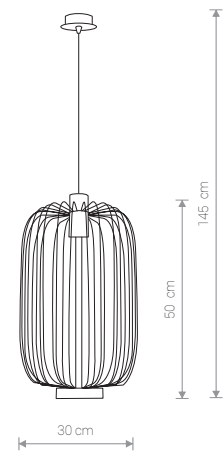

NESS 6767 WH

NESS

stal lakierowana / painted steel / лакированная сталь

6767 ○ WH 6768 ● BL

1×E27, max 60W

AGADIR 5300 WH

AGADIR

stal lakierowana / painted steel / лакированная сталь

5300 ○ WH 5301 ● BL

1×E27, max 60W

CAGE 6844 BL

CAGE

stal lakierowana / painted steel / лакированная сталь

6844 ● BL

1×GU10, max 35W

MERSEY 5296 BL

MERSEY

stal lakierowana, szkło / painted steel, glass / лакированная сталь, стекло

5295 ○ WH 5296 ● BL

1×E27, max 60W

MEKNES 5297 WH

MEKNES

stal lakierowana / painted steel / лакированная сталь

5297 ○ WH 5298 ● BL

stal lakierowana / painted steel / лакированная сталь

5491 ○ WH 5492 ● BL

1×E27, max 60W