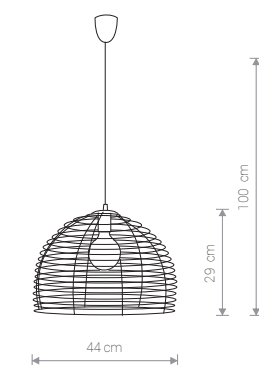

NESS 6767 WH

NESS

stal lakierowana / painted steel / лакированная сталь

6767 ○ WH 6768 ● BL

1×E27, max 60W

AGADIR 5300 WH

AGADIR

stal lakierowana / painted steel / лакированная сталь

5300 ○ WH 5301 ● BL

1×E27, max 60W

CAGE 6844 BL

CAGE

stal lakierowana / painted steel / лакированная сталь

6844 ● BL

1×GU10, max 35W

MERSEY 5296 BL

MERSEY

stal lakierowana, szkło / painted steel, glass / лакированная сталь, стекло

5295 ○ WH 5296 ● BL

1×E27, max 60W

MEKNES 5297 WH

MEKNES

stal lakierowana / painted steel / лакированная сталь

5297 ○ WH 5298 ● BL

1×E27, max 60W

ALLAN 6940 WH

ALLAN

stal lakierowana / painted steel / лакированная сталь

6940 ○ WH 6941 ● BL

1×GU10, max 35W

PERTH 5492 BL

PERTH