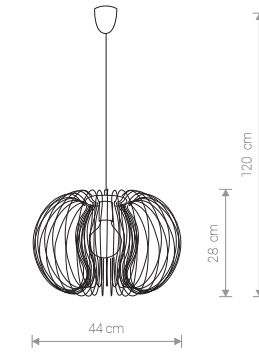

NESS 6767 WH

NESS

stal lakierowana / painted steel / лакированная сталь

6767 ○ WH 6768 ● BL

1×E27, max 60W

AGADIR 5300 WH

AGADIR

stal lakierowana / painted steel / лакированная сталь

5300 ○ WH 5301 ● BL

1×E27, max 60W

CAGE 6844 BL

CAGE

stal lakierowana / painted steel / лакированная сталь

6844 ● BL

1×GU10, max 35W

MERSEY 5296 BL

MERSEY

stal lakierowana, szkło / painted steel, glass / лакированная сталь, стекло

5295 ○ WH 5296 ● BL

1×E27, max 60W

MEKNES 5297 WH

MEKNES

stal lakierowana / painted steel / лакированная сталь

5297 ○ WH 5298 ● BL

1×E27, max 60W

ALLAN 6940 WH

ALLAN

stal lakierowana / painted steel / лакированная сталь

6940 ○ WH 6941 ● BL

1×GU10, max 35W

PERTH 5492 BL

PERTH