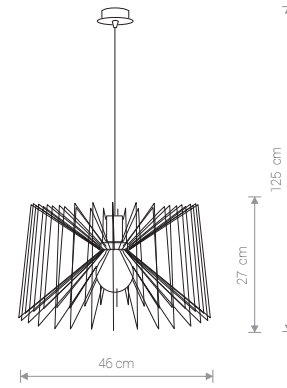

NESS 6767 WH

NESS

stal lakierowana / painted steel / лакированная сталь

6767 ○ WH 6768 ● BL

1×E27, max 60W

AGADIR 5300 WH

AGADIR

stal lakierowana / painted steel / лакированная сталь

5300 ○ WH 5301 ● BL

1×E27, max 60W

CAGE 6844 BL

CAGE

stal lakierowana / painted steel / лакированная сталь

6844 ● BL

1×GU10, max 35W

MERSEY 5296 BL

MERSEY

stal lakierowana, szkło / painted steel, glass / лакированная сталь, стекло

5295 ○ WH 5296 ● BL

1×E27, max 60W

MEKNES 5297 WH

MEKNES

stal lakierowana / painted steel / лакированная сталь

5297 ○ WH 5298 ● BL