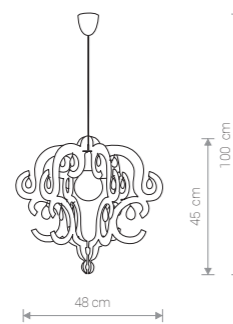

KATERINA 5208 WH

KATERINA 5210 TR

KATERINA 5211 BL

KATERINA 5221 WH

KATERINA 5212 BL

KATERINA

stal lakierowana, PC, kryształki / painted steel, PC, crystals / лакированная сталь, PC, кристаллики

5208 ○ WH 5210 ○ TR 5211 ● BL

1×E27, max 60W

KATERINA

stal lakierowana, PC, kryształki / painted steel, PC, crystals / лакированная сталь, PC, кристаллики

5221 ○ WH 5218 ● BL

1×E27, max 60W

KATERINA

stal lakierowana, PC, kryształki / painted steel, PC, crystals / лакированная сталь, PC, кристаллики

5214 ○ WH 5212 ● BL

1×E27, max 60W