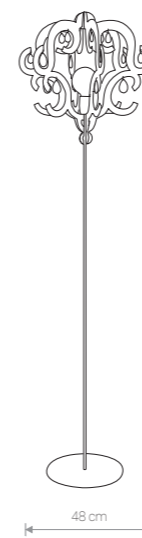

KATERINA 5208 WH

KATERINA 5210 TR

KATERINA 5211 BL

KATERINA 5221 WH

KATERINA 5212 BL

KATERINA

stal lakierowana, PC, kryształki / painted steel, PC, crystals / лакированная сталь, PC, кристаллики

5208 ○ WH 5210 ○ TR 5211 ● BL

1×E27, max 60W

KATERINA

stal lakierowana, PC, kryształki / painted steel, PC, crystals / лакированная сталь, PC, кристаллики

5221 ○ WH 5218 ● BL

1×E27, max 60W

KATERINA

stal lakierowana, PC, kryształki / painted steel, PC, crystals / лакированная сталь, PC, кристаллики

5214 ○ WH 5212 ● BL

1×E27, max 60W