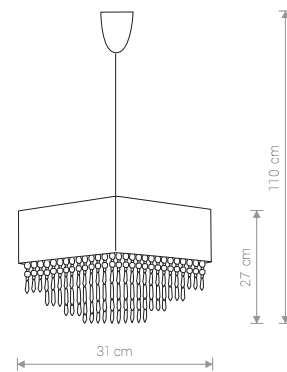

MODENA 5261 BL

TOSCANA 4013 WH

CORSICA 4524 WH

FOGGIA 4025 CH

MODENA 4014 BL

MODENA 5263 WH

MODENA

abażur, kryształki akrylowe, stal chromowana /
shade, acrylic crystals, electroplated steel /
абажур, акриловые кристаллики, хромированная сталь

5263 ○ WH 5262 ● BL

Ⓛ 1×E14, max 40W

MODENA

abażur, kryształki akrylowe / shade, acrylic crystals /
абажур, акриловые кристаллики

5261 ● BL

Ⓛ 1×E27, max 60W

MODENA

abażur, kryształki akrylowe / shade, acrylic crystals /
абажур, акриловые кристаллики

4014 ● BL

Ⓛ 1×E27, max 60W

CORSICA

abażur, kryształki / shade, crystals /
абажур, кристаллики

4524 ○ WH

Ⓛ 2×E27, max 60W

TOSCANA

abażur, kryształki akrylowe / shade, acrylic crystals /
абажур, акриловые кристаллики

4013 ○ WH

Ⓛ 1×E27, max 60W

FOGGIA

abażur, tworzywo sztuczne / shade, plastics /
абажур, пластики

4025 ● CH

Ⓛ 1×E27, max 60W