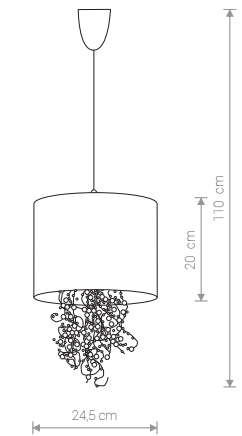

MODENA 5261 BL

TOSCANA 4013 WH

CORSICA 4524 WH

FOGGIA 4025 CH

MODENA 4014 BL

MODENA 5263 WH

MODENA

abażur, kryształki akrylowe, stal chromowana /
shade, acrylic crystals, electroplated steel /
абажур, акриловые кристаллики, хромированная сталь

5263 ○ WH 5262 ● BL

Ⓛ 1×E14, max 40W

MODENA

abażur, kryształki akrylowe / shade, acrylic crystals /
абажур, акриловые кристаллики

5261 ● BL

Ⓛ 1×E27, max 60W

MODENA

abażur, kryształki akrylowe / shade, acrylic crystals /
абажур, акриловые кристаллики

4014 ● BL

Ⓛ 1×E27, max 60W

CORSICA

abażur, kryształki / shade, crystals /
абажур, кристаллики

4524 ○ WH

Ⓛ 2×E27, max 60W

TOSCANA

abażur, kryształki akrylowe / shade, acrylic crystals /
абажур, акриловые кристаллики

4013 ○ WH

Ⓛ 1×E27, max 60W

FOGGIA

abażur, tworzywo sztuczne / shade, plastics /
абажур, пластики

4025 ● CH

Ⓛ 1×E27, max 60W