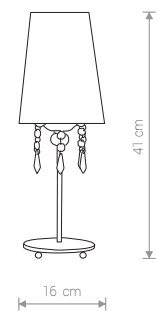

MODENA 5263 WH

MODENA

abażur, kryształki akrylowe, stal chromowana /
shade, acrylic crystals, electroplated steel /
абажур, акриловые кристаллики, хромированная сталь

5263 ○ WH 5262 ● BL

Ⓛ 1×E14, max 40W

MODENA

abażur, kryształki akrylowe / shade, acrylic crystals /
абажур, акриловые кристаллики

5261 ● BL

Ⓛ 1×E27, max 60W

MODENA

abażur, kryształki akrylowe / shade, acrylic crystals /
абажур, акриловые кристаллики

4014 ● BL

Ⓛ 1×E27, max 60W

CORSICA

abażur, kryształki / shade, crystals /
абажур, кристаллики

4524 ○ WH

Ⓛ 2×E27, max 60W

TOSCANA

abażur, kryształki akrylowe / shade, acrylic crystals /
абажур, акриловые кристаллики

4013 ○ WH

Ⓛ 1×E27, max 60W

FOGGIA

abażur, tworzywo sztuczne / shade, plastics /
абажур, пластики

4025 ● CH

Ⓛ 1×E27, max 60W