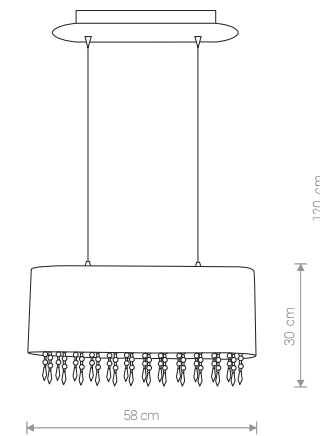

MODENA 5261 BL

TOSCANA 4013 WH

CORSICA 4524 WH

FOGGIA 4025 CH

MODENA 4014 BL

MODENA 5263 WH

MODENA

abażur, kryształki akrylowe, stal chromowana /
shade, acrylic crystals, electroplated steel /
абажур, акриловые кристаллики, хромированная сталь

5263 ○ WH 5262 ● BL

Ⓛ 1×E14, max 40W

MODENA

abażur, kryształki akrylowe / shade, acrylic crystals /
абажур, акриловые кристаллики

5261 ● BL

Ⓛ 1×E27, max 60W

MODENA

abażur, kryształki akrylowe / shade, acrylic crystals /
абажур, акриловые кристаллики

4014 ● BL

Ⓛ 1×E27, max 60W

CORSICA

abażur, kryształki / shade, crystals /
абажур, кристаллики

4524 ○ WH

Ⓛ 2×E27, max 60W

TOSCANA

abażur, kryształki akrylowe / shade, acrylic crystals /
абажур, акриловые кристаллики

4013 ○ WH

Ⓛ 1×E27, max 60W

FOGGIA

abażur, tworzywo sztuczne / shade, plastics /
абажур, пластики

4025 ● CH

Ⓛ 1×E27, max 60W