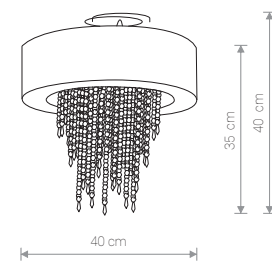

MODENA 5263 WH

MODENA

abażur, kryształki akrylowe, stal chromowana /
shade, acrylic crystals, electroplated steel /
абажур, акриловые кристаллики, хромированная сталь

5263 ○ WH 5262 ● BL

Ⓛ 1×E14, max 40W

MODENA

abażur, kryształki akrylowe / shade, acrylic crystals /
абажур, акриловые кристаллики

5261 ● BL

Ⓛ 1×E27, max 60W

MODENA

abażur, kryształki akrylowe / shade, acrylic crystals /
абажур, акриловые кристаллики

4014 ● BL

Ⓛ 1×E27, max 60W

CORSICA

abażur, kryształki / shade, crystals /
абажур, кристаллики

4524 ○ WH

Ⓛ 2×E27, max 60W

TOSCANA

abażur, kryształki akrylowe / shade, acrylic crystals /
абажур, акриловые кристаллики

4013 ○ WH

Ⓛ 1×E27, max 60W

FOGGIA

abażur, tworzywo sztuczne / shade, plastics /
абажур, пластики

4025 ● CH

Ⓛ 1×E27, max 60W