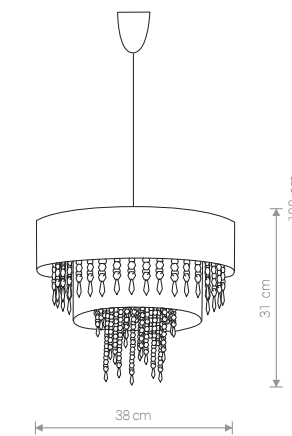

MODENA 5261 BL

TOSCANA 4013 WH

CORSICA 4524 WH

FOGGIA 4025 CH

MODENA 4014 BL

MODENA 5263 WH

MODENA

abażur, kryształki akrylowe, stal chromowana /
shade, acrylic crystals, electroplated steel /
абажур, акриловые кристаллики, хромированная сталь

5263 ○ WH 5262 ● BL

Ⓛ 1×E14, max 40W

MODENA

abażur, kryształki akrylowe / shade, acrylic crystals /
абажур, акриловые кристаллики

5261 ● BL

Ⓛ 1×E27, max 60W

MODENA

abażur, kryształki akrylowe / shade, acrylic crystals /
абажур, акриловые кристаллики

4014 ● BL

Ⓛ 1×E27, max 60W

CORSICA

abażur, kryształki / shade, crystals /
абажур, кристаллики

4524 ○ WH

Ⓛ 2×E27, max 60W

TOSCANA

abażur, kryształki akrylowe / shade, acrylic crystals /
абажур, акриловые кристаллики

4013 ○ WH

Ⓛ 1×E27, max 60W

FOGGIA

abażur, tworzywo sztuczne / shade, plastics /
абажур, пластики

4025 ● CH

Ⓛ 1×E27, max 60W